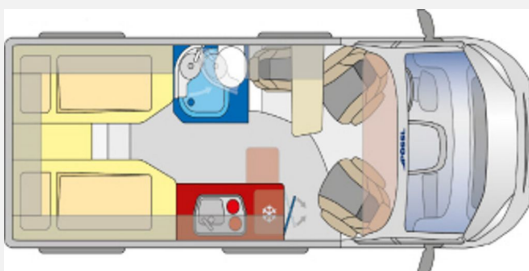

Ausstattung

- Lederlenkrad, Fernlichtassistent, Notbremsassistent, Spurhalteassistent, Verkehrszeichenerkennung, Regensensor, Servolenkung, Tempomat, Zentralverriegelung
- Lichtsensor
- WC

Bilder