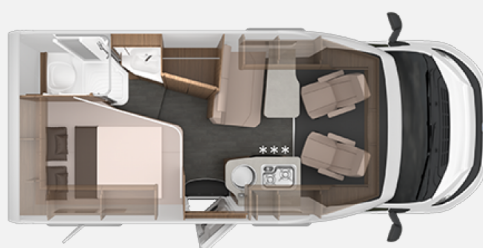

Exposé

Knaus Van TI 550 MF Autom, Arktis-Paket, Energy

66.900,- €

MwSt. ausweisbar

Fahrzeug

Grundriss

Technische Daten

Modell-/Baujahr	2024, 2024
Erstzulassung	16.04.2024
TÜV	04/2025
Anzahl der Achsen	2
Leistung	103 KW / 140 PS
km Stand	13227 km
Umweltplakette	grün
Schadstoffklasse/-norm	Euro 6d
Basisfahrzeug	FIAT Ducato
Motordetails	Motor: Diesel mit AdBlue Frontantrieb Automatik
Getriebe	Automatik
Antriebsart	Frontantrieb
Anzahl Schlafplätze	2
Gesamtlänge	599 cm
Gesamtbreite	220 cm
Höhe	287 cm
Innenhöhe	196 cm
Aufbauart	Teilintegriert
Leergewicht	2668 kg
Masse in fahrber. Zustand	2810 kg
techn. zul. Gesamtmasse	3500 kg
Zuladung	690 kg
Infrastruktur	Küche WC
Liegeflächen	Heck (-) - keine - (194x140/105)
Sitze mit Gurt	4
Anhängerlast (gebremst)	2000 kg
Kraftstoff	Diesel
Heizung	Truma Combi 6
Kühlschrankvolumen	98 l
Wasservorrat	95.00 l
Abwassertankvolumen	95.00 l
Batterie	80 Ah
Polster	Winter White
Steckdosen 230V	6
Steckdosen 12V	2
	Seitensitzgruppe