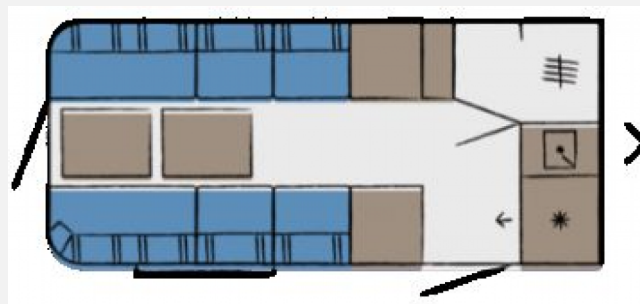

Exposé

Hobby Beachy 450 Winterwochen -Angebot

17.890,- €

MwSt. ausweisbar

Fahrzeug

Grundriss

Technische Daten

Modell-/Baujahr	2023
Anzahl der Achsen	1
Anzahl Schlafplätze	2
Gesamtlänge	599 cm
Gesamtbreite	217 cm
Höhe	265 cm
Aufbaulänge	462 cm
techn. zul. Gesamtmasse	1000 kg
Auflastung	1200 kg
Infrastruktur	Küche
Liegeflächen	Bug (240x200)
Steckdosen 230V	3
	Face-to-Face Sitzgruppe

für Staufächer Sideboard klein, Größe S, 2er-Set, Flexibler Klappstisch "Driftwood" im Wohnbereich, 2 Stück, Begehbarer Kleiderschrank, Hängestaufächer, Face-to-Face Sitzgruppe, zu Bett umbaubar, Komfort-Topper für Bettumbau Sitzgruppe, Ordnungsboxen aus Naturmaterial, faltbar, passend für Staufächer, Set aus 1 x XL, 1 x L, 2 x M, 2 x Küche, Kissen-Set in Leinenoptik "Beachy", 2 Stück, Organizer-Taschen aus Filz, 2 Stück

- Deichselstaukasten (Aluminium-Transportbox, witterungs- und temperaturbeständig), "Beachy" Sonnensegel DWT für Seitenwand, Dachhaube DOMETIC SEITZ, Midi-Heki 700 x 500 mm, mit Verdunkelungs- und Insektenschutzplissee im Wohnraum, Einstiegstritt, Seitenwände mit Glattblech, Rangiergriffe aus Leichtmetall am Bug und Heck, Vorzeltleiste, Eingangstür einteilig, mit Bullauge, Heckklappe zweiteilig, Unterteil schwenkbar, mit Bullauge, Befestigungsösen zur Ladungssicherung, 4 Stück
- Kühlbox DOMETIC CK 40D Hybrid, 38 Liter, 12 / 230 V, Schublade für Kühlbox, mit Vollauszug, Soft-Close und Push-Lock-Verschlüssen, Spüle aus Edelstahl