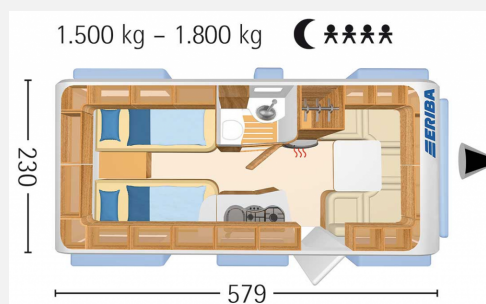

Exposé

Hymer Eriba Nova GL 495 Dachklima, Mover, SAT/TV

27.950,- €

Differenzbesteuerung gemäß §25a

Fahrzeug

Grundriss

Technische Daten

Modell-/Baujahr	2018, 2018
Erstzulassung	09.05.2018
Anzahl der Achsen	1
Anzahl Schlafplätze	4
Gesamtlänge	722 cm
Gesamtbreite	230 cm
Höhe	262 cm
Innenhöhe	198 cm
Umlaufmaß	963 cm
Aufbaulänge	579 cm
Masse in fahrber. Zustand	1455 kg
techn. zul. Gesamtmasse	1800 kg
Infrastruktur	Küche WC
Liegeflächen	Bug (194x137/122) Heck (200x80) Heck (200x80)
Kühlschrankvolumen	146 l
Wasservorrat	50 l
Abwassertankvolumen	22 l
Batterie	90 Ah
Vorbesitzer	2
Farbe	weiß
	TÜV neu
	Rundsitzgruppe
	Einzelbett

Beschreibung

Hymer Eriba NOVA GL Edition 60 Jahre

- Mover
- Einstiegsstufe ausziehbar
- externe autom. Antenne
- TV
- Dachklima
- Deichselträger für zwei Fahrräder
- Möbeldekor Chiavenna Nussbaum
- bi-color Klappen in Senosan-Kaffee hochglänzend
- Wohnwelt mit runder Polsterausführung
- Arbeitsplatte & Tischplatte in Schichtstoff „Soft Frostglas“
- Hochglanz-Wandverkleidung in der Küche
- Doppel-Plissee-Rollos an allen Fenstern
- Fliegenschutz-Rolltür
- Ambiente-Beleuchtung
- Kunststoffabdeckung für Zugdeichsel
- Alufelgen
- 4 Schlafplätze