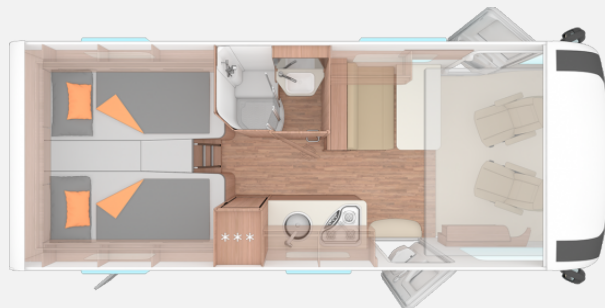

Exposé

Weinsberg CaraCore 650 MEG Iso-Fix, 90-Liter Dieseltank

84.340,- €

MwSt. ausweisbar

Fahrzeug

Grundriss

Technische Daten

Modell-/Baujahr	2024
Leistung	103 KW / 140 PS
Umweltplakette	grün
Schadstoffklasse/-norm	Euro 6d-final
Basisfahrzeug	FIAT Ducato
Motordetails	Euro 6d-Final
Getriebe	Schaltgetriebe
Anzahl Schlafplätze	4
Gesamtlänge	699 cm
Gesamtbreite	232 cm
Höhe	279 cm
Innenhöhe	200 cm
Aufbauart	Integriert
techn. zul. Gesamtmasse	3500 kg
Liegeflächen	Hubbett (193x150) Heck (2 x 201x87)
Sitze mit Gurt	4
Anhängerlast (gebremst)	2000 kg
Kühlschrankvolumen	142 l
Gefriervolumen	10 l
Wasservorrat	100 l
Wasservorrat (ink Boiler)	110 l
Abwassertankvolumen	95 l
Batterie	75 Ah
Steckdosen 230V	7
Steckdosen USB	1
Führerscheinklasse	B
	Tageszulassung
	Hubbett

Direktlink: konfigurator.knaustabbert.de/load/WUVLTDY

Konfiguration zuzüglich 1.650€ Logistikpauschale (Fracht etc.)

Änderungen und Irrtümer vorbehalten.

Ausstattung

- FIAT Ducato 3.500 kg*** (103 kW / 140 PS); Euro 6d-Final
- 6-Gang-Schaltgetriebe
- Leichtmetallfelgen 16-Zoll
- Lenkrad und Schaltknäuf in Lederausführung
- Kraftstofftank 90 Liter
- ISOFIX-System (2 Kindersitze)
- Zusätzlicher Fahrzeugschlüssel mit Fernbedienung
- TÜV und Zulassungspapier
- Vorverkabelung für TV (Schlafbereich)
- Frontverschattung Faltpolissee, Handbedienung (von oben und unten ausziehbar)
- EvoPore HRC Matratze inkl. WaterGEL-Auflage, nur Festbetten
- Einstiegstufe elektrisch
- Rahmenfenster SEITZ S7
- L-Sitzgruppe mit Teleskop-Einsäulenhubtisch
- Garagentür 80 x 110 cm, links
- Ausstellfenster 70 x 40 cm (Heck links)
- Ausstellfenster 52 x 50 cm, mit Insektenschutz und Verdunklung (Toilettenraum)
- Zusätzliche Kleiderhaken (4 Stück), im Bad
- USB-Steckdose (1 Stück), im Heck
- Markise 455 x 250 cm, weiß
- FIAT Paket – WEINSBERG
- WEINSBERG Smart-Paket IV