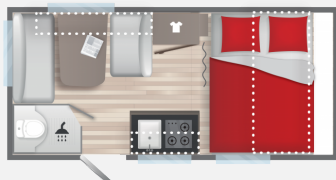

Exposé

Sterckeman Easy 390CP Comfort 1300kg Heizung

14.990,- €

MwSt. ausweisbar

Fahrzeug

Grundriss

Technische Daten

Modell-/Baujahr	2022
Anzahl der Achsen	1
Anzahl Schlafplätze	4
Gesamtlänge	570 cm
Gesamtbreite	210 cm
Höhe	258 cm
Umlaufmaß	847 cm
Aufbaulänge	460 cm
Masse in fahrber. Zustand	827 kg
techn. zul. Gesamtmasse	1300 kg
Infrastruktur	Küche WC
Liegeflächen	Bug (140x195) Heck (125/90 x 190)
Heizung	Truma S3004 Gas Heizung
Kühlschrankvolumen	85 l
Wasservorrat	50 l
Abwassertankvolumen	30 l
Vorbesitzer	1
Farbe	weiß
	TÜV neu
	Seitensitzgruppe
	Doppelbett quer

SCHLAFZIMMER

- Bett Bug : 140x195 cm
- Bett Heck: 125/90x190 cm
- Hochklappbarer Lattenrost

ELEKTRISCHE AUSSTATTUNG

- Umformer 230V/12V mit Abschalter und Ladegerät
- Lichtdimmer
- TV-Vorbereitung: SAT- und 230V-Steckdosen
- Steckdosen 230V: 3
- LED-Innenbeleuchtung