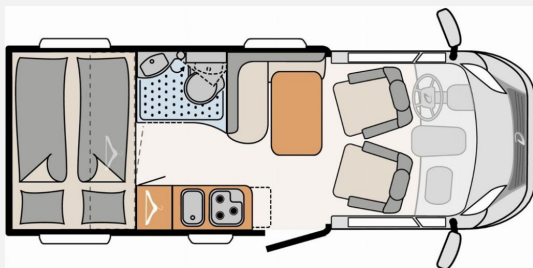

THORWESTEN

Reisemobile aus besten Händen.

Bilder

Verkäufer

Reisemobile Thorwesten
Herr Maik Tillmann
Bielefelder Str. 10
33758 Schloß Holte-Stukenbrock

☎ 05207/9109-191

FAX 05207/9109-193

✉ caraworld@transfer.syscara.com