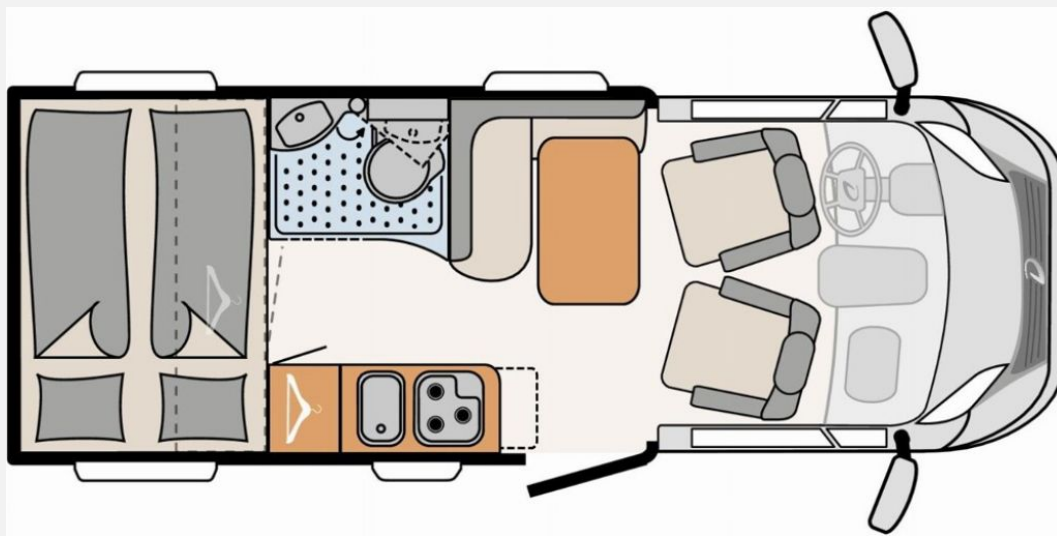

Exposé

Dethleffs Globebus T 1

64.900,- €

Differenzbesteuerung gemäß §25a

Fahrzeug

Technische Daten

Modell-/Baujahr	2021
Leistung	103 KW / 140 PS
km Stand	31577 km
Schadstoffklasse/-norm	Euro 6
Basisfahrzeug	Fiat Ducato
Motordetails	2,3 MJET
Getriebe	Schaltgetriebe
Anzahl Schlafplätze	3
Gesamtlänge	599 cm
Gesamtbreite	220 cm
Höhe	281 cm
Aufbauart	Teilintegriert
Masse in fahrber. Zustand	2848 kg
techn. zul. Gesamtmasse	3499 kg
Zuladung	651 kg
Sitze mit Gurt	4
Radstand	345 cm
Anhängerlast (gebremst)	2000 kg
Anhängerlast (ungebremst)	750 kg
Kraftstoff	Diesel
Heizung	Combi 6
Kühlschrankschrankvolumen	90.00 l
Gefriervolumen	9.00 l
Wasservorrat	114 l
Abwassertankvolumen	90 l
Ladegerät	18.00 A
Batterie	95.00 Ah
Polster	Quadro
Steckdosen 230V	6
Steckdosen 12V	1
	TÜV neu
	Doppel-/franz. Bett

Beschreibung

Fiat Ducato MultiJet 140 (2,3 l / 140 PS)

Alufelgen 16 Zoll

90 l Dieseltank

Fiat Chassis-Paket

– LED-Tagfahrlicht, Außenspiegel elektrisch verstellbar und beheizt, Automatische Klimaanlage, Tempomat, Beifahrerairbag, Vorbereitung für Radiosystem mit Soundpaket, Lederlenkrad und Schaltknauf mit Ledermanschette, Instrumententafel mit Chromringen)

Family-Paket

– Verdunklungsjalousien im Fahrerhaus, Panorama-Dachhaube 70x50 cm inkl. Baldachin im Wohnraum, Bord-Control-Panel Luxus, Indirekte Ambientebeleuchtung, Aufbauart mit Fenster und Zentralverriegelung (inkl. Fahrerhaustüre), Fahrerhaustüre links, Fenster in der T-Haube, Höhe-Neigeverstellung und gepolsterte Armlehnen für Fahrer- und Beifahrersitz)

– Rückfahrkamera

– Automatische SAT Anlage 65 Twin

– Flachbildschirmhalter

– Flachbildschirm 22" inkl. DVB-T 2 HD/T, DVB-S2 Receiver, DVD, HDMI, Weitwinkel

– Cassettenmarkise Omnistor 3,0 m

– Fahrradhalter absenkbar mit 3 Schienen