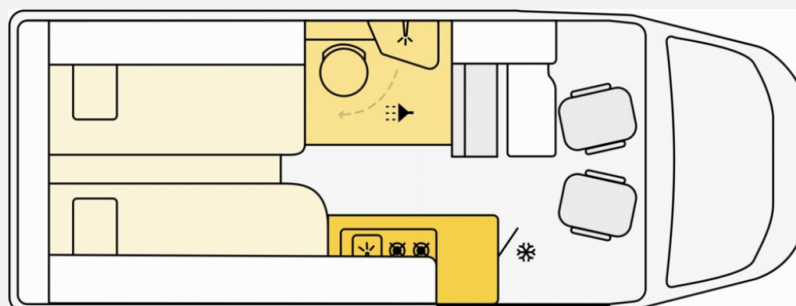

Exposé

Etrusco CV+ 640 SB

69.990,- €

MwSt. ausweisbar

Fahrzeug

Grundriss

Technische Daten

Modell-/Baujahr	2025
Leistung	103 KW / 140 PS
Schadstoffklasse/-norm	Euro 6e
Basisfahrzeug	Fiat Ducato
Motordetails	2,2l Mjet
Getriebe	Schaltgetriebe
Anzahl Schlafplätze	2
Gesamtlänge	636 cm
Gesamtbreite	205 cm
Höhe	270 cm
Aufbauart	Campervan
Masse in fahrber. Zustand	3031 kg
techn. zul. Gesamtmasse	3500 kg
Zuladung	469 kg
Sitze mit Gurt	4
Radstand	404 cm
Kraftstoff	Diesel
Polster	Emilia
Steckdosen 230V	3
Steckdosen 12V	1
	Einzelbett

Beschreibung

Frisch eingetroffen, Modelljahr 2025! Ganzjahresreifen!

Jetzt neu: Schwenkbad und Panoramabugausbau

Fiat Ducato 2,2 l Multi-Jet - 103 kW — 140 PS - **Automatikgetriebe**

Lackierung Kabine Expedition Grey