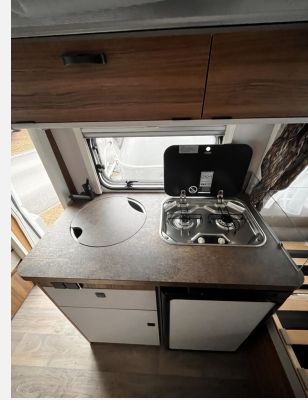

DÜRRWANG-MÖRLEIN

HYMER-CENTER-DORTMUND

DÜRRWANG-MÖRLEIN