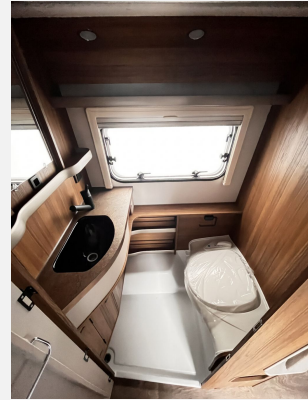

DÜRRWANG-MÖRLEIN

HYMER-CENTER-DORTMUND

DÜRRWANG-MÖRLEIN