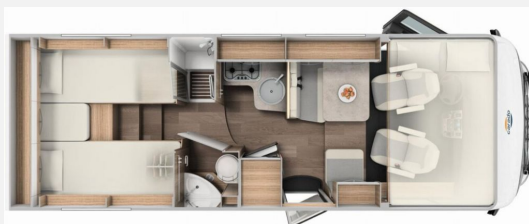

Ausstattung

- Lederlenkrad, Luftfederung, Servolenkung, Tempomat, Multifunktionslenkrad, Rußpartikelfilter
- GFK-Dach, Heckgarage, Markise
- Rückfahrkamera, TV
- Isofix, Radio, Sat-Antenne, WC, Bettverbreiterung, Fahrradträger

Bilder