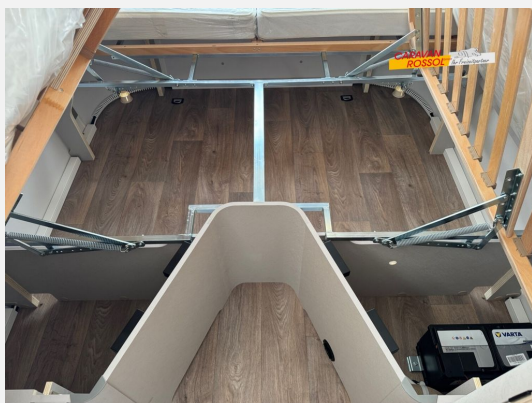

Verkäufer

Caravan Rossol GmbH
Verkaufsteam Rossol
Kroppentalstraße 1
06618 Naumburg

☎ 03445-78031-20

FAX 03445 703199

✉ caraworld@transfer.syscara.com