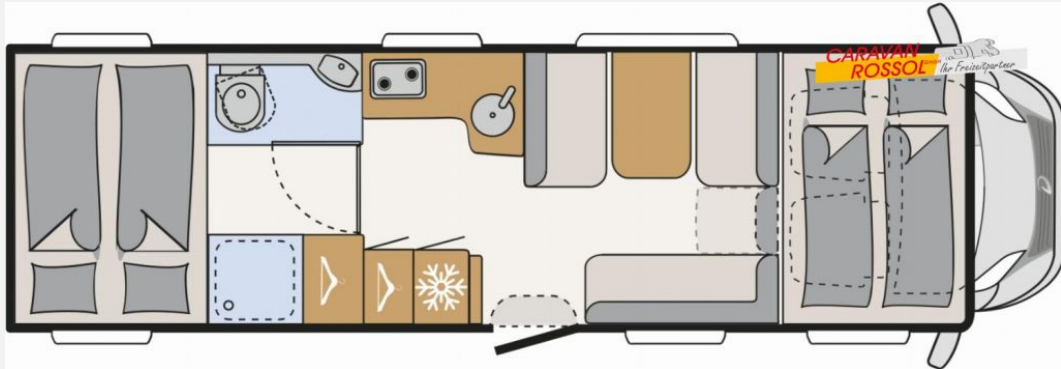

## Technische Daten

<b>Modell-/Baujahr</b>	2024
<b>Leistung</b>	132 KW / 180 PS
<b>Umweltplakette</b>	grün
<b>Schadstoffklasse/-norm</b>	Euro VI
<b>Basisfahrzeug</b>	Fiat Ducato
<b>Motordetails</b>	180 MultiJet 3 Power
<b>Getriebe</b>	Automatik
<b>Anzahl Schlafplätze</b>	6
<b>Gesamtlänge</b>	860 cm
<b>Gesamtbreite</b>	233 cm
<b>Höhe</b>	327 cm
<b>Innenhöhe</b>	209 cm
<b>Aufbauart</b>	Alkoven
<b>Masse in fahrber. Zustand</b>	20 kg
<b>techn. zul. Gesamtmasse</b>	5400 kg
<b>Zuladung</b>	5380 kg
<b>Infrastruktur</b>	WC
<b>Sitze mit Gurt</b>	6
<b>Kraftstoff</b>	Diesel
<b>Heizung</b>	Alde Warmwasser
<b>Polster</b>	Floyd
	Doppel-/franz. Bett, Alkovenbett