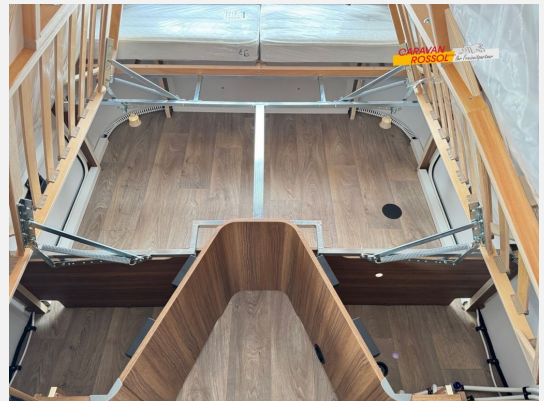

Verkäufer

Caravan Rossol GmbH
Verkaufsteam Rossol
Kroppentalstraße 1
06618 Naumburg

☎ 03445-78031-20

FAX 03445 703199

✉ caraworld@transfer.syscara.com