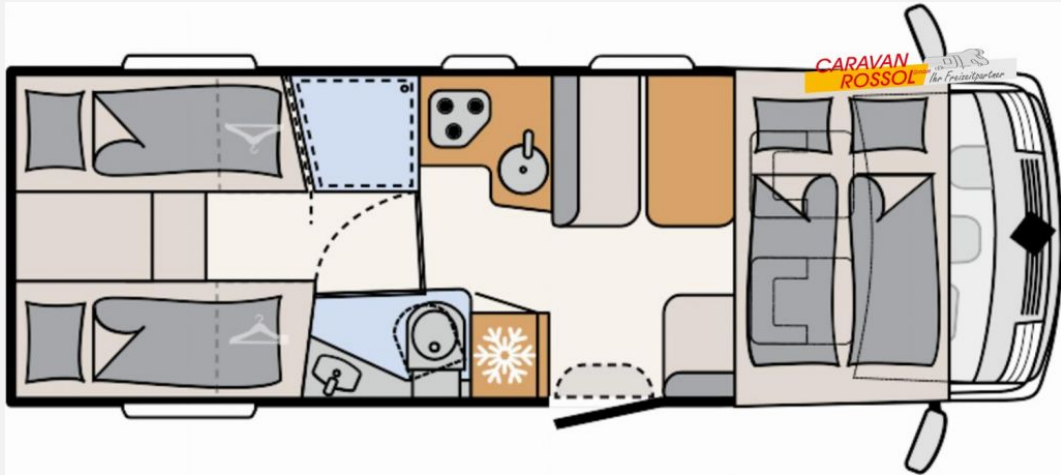

Exposé

Dethleffs Trend I 7057 EB

83.990,- €

MwSt. ausweisbar

Fahrzeug