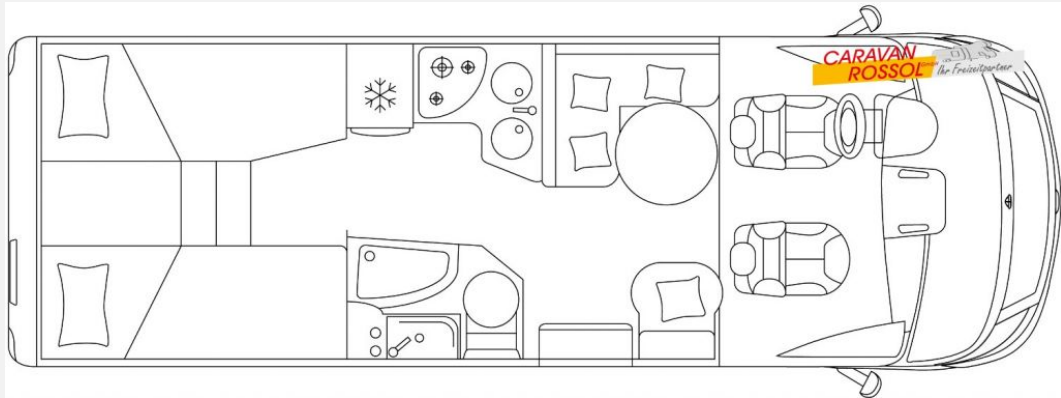

Exposé

Laika Ecovip H 3119

108.900,- €

MwSt. ausweisbar

Fahrzeug

Technische Daten

Modell-/Baujahr	2023
Erstzulassung	01.05.2024
Leistung	132 KW / 180 PS
km Stand	10000 km
Schadstoffklasse/-norm	Euro 6d
Basisfahrzeug	Fiat Ducato
Motordetails	2,2 l MultiJet
Getriebe	Automatik
Anzahl Schlafplätze	4
Gesamtlänge	699 cm
Gesamtbreite	225 cm
Höhe	296 cm
Innenhöhe	205 cm
Aufbauart	Integriert
Masse in fahrber. Zustand	3243 kg
techn. zul. Gesamtmasse	4400 kg
Zuladung	1157 kg
Infrastruktur	WC
Sitze mit Gurt	4
Anhängerlast (gebremst)	2000 kg
Kraftstoff	Diesel
Heizung	6kW
Kühlschranksvolumen	140 l
Wasservorrat	100 l
Abwassertankvolumen	100 l
Steckdosen 230V	4
Steckdosen 12V	2
Steckdosen USB	3
	ehem. Mietfahrzeug
	Einzelbett, Hubbett

Beschreibung

- Fahrgestell Fiat Ducato Heavy 4.400 Kg*
- Motor Fiat 2,2, 180 PS, Euro 6d Final (Aufpreis im Bezug auf 140 PS)
- Automatikgetriebe für Motor 180 PS bei Heavy Fahrgestell
- Kraftstofftank 90 l, Fiat Fahrgestell
- Full-Digital Cluster - Fiat Originalteil
- Chassis Paket Integrierte (Radiobedienung am Lenkrad, Traction+, Hill Descent, Lenkrad und Schaltknäuf in Echtleder, Armaturenbrettveredlung mit Techno-Trim Design, Fiat-Originalteil)
- Möbeldesign "Pero Toscano"
- Bettenumbau Einzelbetten zu Doppelbett (mit Leiter)
- Markise Laika, 4,5 m, Gehäuse in schwarz
- Rückenpolster Siena (uni-braun-beige)
- Upgrade von Combi 6 auf Heizung Combi 6 E
- Gasregler mit Umschaltautomatik + Enteisungsvorrichtung und Fernbedienung (DuoControl + EisEx) Serie: MonoControl
- Alufelgen 16 Zoll, Fiat-Originalteil, Heavy Fahrgestell (4 Stück)
- Klimaautomatik im Fahrerhaus, Fiat-Originalteil
- TV 32 LED, DVD, integr. Decoder, regulierb. TV Halterung
- Sat-Anlage 80 HD
- Full-LED-Scheinwerfer (Integrierte)
- TPMS Reifendruckkontrollsystem
- Elektrische Feststellbremse, Fiat-Originalteil
- Alpine Navi + Rückfahrkamera (Alpine INE-F904DC 1-Din Navigation + Rückfahrkamera Caratec)