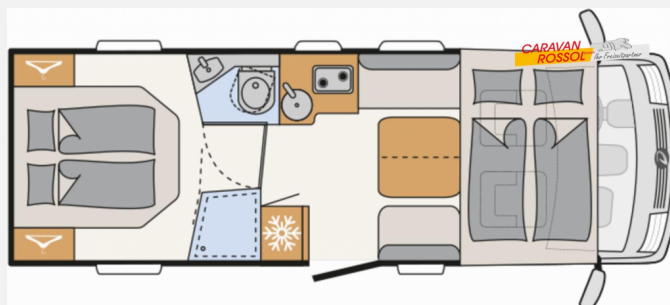

## Technische Daten

<b>Modell-/Baujahr</b>	2024
<b>Leistung</b>	132 KW / 180 PS
<b>Umweltplakette</b>	grün
<b>Schadstoffklasse/-norm</b>	Euro 6d
<b>Basisfahrzeug</b>	Fiat Ducato
<b>Motordetails</b>	140 MultiJet 3
<b>Getriebe</b>	Automatik
<b>Anzahl Schlafplätze</b>	4
<b>Gesamtlänge</b>	740 cm
<b>Gesamtbreite</b>	233 cm
<b>Höhe</b>	300 cm
<b>Innenhöhe</b>	205 cm
<b>Aufbauart</b>	Integriert
<b>Masse in fahrber. Zustand</b>	3128 kg
<b>techn. zul. Gesamtmasse</b>	4250 kg
<b>Zuladung</b>	1122 kg
<b>Infrastruktur</b>	WC
<b>Sitze mit Gurt</b>	4
<b>Kraftstoff</b>	Diesel
<b>Heizung</b>	Gas Warmluftheizung 6kW
<b>Polster</b>	Heron
	Face-to-Face Sitzgruppe
	Queensbett, Hubbett