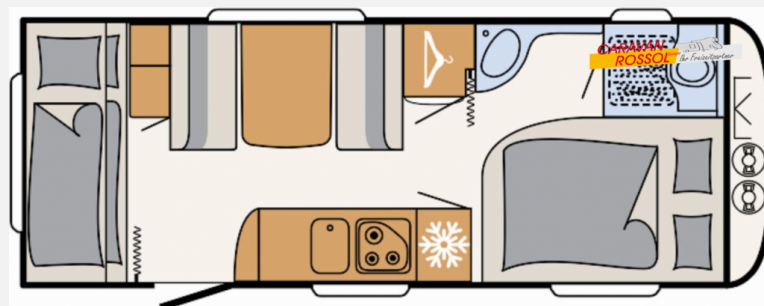

## Technische Daten

<b>Modell-/Baujahr</b>	2023
<b>Anzahl Schlafplätze</b>	5
<b>Gesamtlänge</b>	788 cm
<b>Gesamtbreite</b>	230 cm
<b>Höhe</b>	265 cm
<b>Innenhöhe</b>	198 cm
<b>Umlaufmaß</b>	1048 cm
<b>Aufbaulänge</b>	650 cm
<b>Masse in fahrber. Zustand</b>	1440 kg
<b>techn. zul. Gesamtmasse</b>	2000 kg
<b>Zuladung</b>	560 kg
<b>Infrastruktur</b>	WC
<b>Liegeflächen</b>	Etagenbett (195x75)
<b>Heizung</b>	s 3004
<b>Polster</b>	Mount
<b>Steckdosen 230V</b>	7
<b>Steckdosen USB</b>	3
	Seitensitzgruppe
	Etagenbett

## Beschreibung

- Dusch-Paket (Duschausstattung inkl. Duscharmatur und -vorhang, City-Wasseranschluss)
- Sicherheitspaket (ATC Trailer Control, Sicherh.-Gasdruckregl. DuoControl mit Crash Sensor und Gasreglerbeheizung EisEx, Rauchmelder)
- Wohnwelt Mount
- Auflastung 2.000 kg (inkl. Alurad 225/70 R15 C LI112)
- Wohnraumeingangstüre mit Fenster, einteilig
- Einbau Klimaanlage vorbereitet
- Indirekte Beleuchtung
- Bugfenster (Bett) wenn Waschraum im Bug
- Toilettenraum in alternativer Ausführung
- Dethleffs Abverkaufsaktion (Sie erhalten auf ausgewählte Modelle einen Sondernachlass vom Hersteller. Die Aktion ist gültig bis zum 24.11.2024)