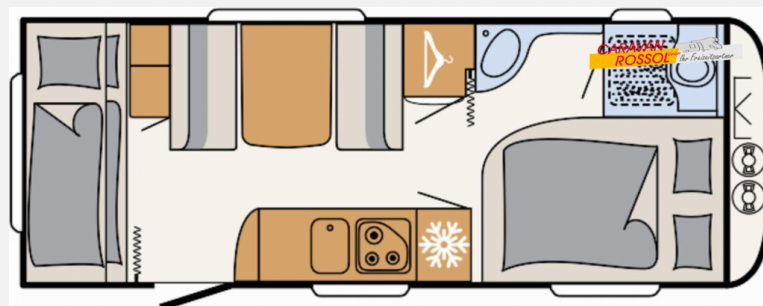

Exposé

Dethleffs Camper 530 FSK Abverkaufsaktion

26.900,- €

MwSt. ausweisbar

Fahrzeug

Grundriss

Technische Daten

Modell-/Baujahr	2023
Anzahl Schlafplätze	5
Gesamtlänge	788 cm
Gesamtbreite	230 cm
Höhe	265 cm
Innenhöhe	198 cm
Umlaufmaß	1048 cm
Aufbaulänge	650 cm
Masse in fahrber. Zustand	1431 kg
techn. zul. Gesamtmasse	2000 kg
Zuladung	569 kg
Infrastruktur	WC
Liegeflächen	Etagenbett (195x75)
Heizung	s 3004
Polster	Galaxy
Steckdosen 230V	7
Steckdosen USB	3
	Seitensitzgruppe
	Etagenbett

Beschreibung

- Dusch-Paket (Duschausstattung inkl. Duscharmatur und -vorhang, City-Wasseranschluss)
- Sicherheitspaket (ATC Trailer Control, Sicherh.-Gasdruckregl. DuoControl mit Crash Sensor und Gasreglerbeheizung EisEx, Rauchmelder)
- Wohnwelt Galaxy
- Auflastung 2.000 kg (inkl. Alurad 225/70 R15 C LI112)
- Wohnraumeingangstüre mit Fenster, einteilig
- Einbau Klimaanlage vorbereitet
- Indirekte Beleuchtung
- Dethleffs Abverkaufsaktion (Sie erhalten auf ausgewählte Modelle einen Sondernachlass vom Hersteller. Die Aktion ist gültig bis zum 24.11.2024)