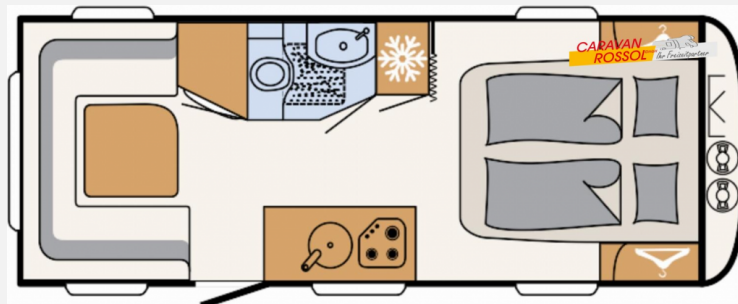

Exposé

Dethleffs Nomad 530 DR Abverkaufsaktion

30.900,- €

MwSt. ausweisbar

Fahrzeug

Grundriss

Technische Daten

Modell-/Baujahr	2023
Anzahl Schlafplätze	4
Gesamtlänge	788 cm
Gesamtbreite	230 cm
Höhe	265 cm
Innenhöhe	198 cm
Umlaufmaß	1048 cm
Aufbaulänge	650 cm
Masse in fahrber. Zustand	1457 kg
techn. zul. Gesamtmasse	2000 kg
Zuladung	543 kg
Infrastruktur	WC
Liegeflächen	Queensbett (205x150)
Heizung	Combi 6 G/E
Polster	Ruby
Steckdosen 230V	9
Steckdosen USB	1
	Queensbett

Beschreibung

- Dusch-Paket (Duschausstattung inkl. Duscharmatur und -vorhang, City-Wasseranschluss)
- Sicherheitspaket (ATC Trailer Control, Sicherh.-Gasdruckregl. DuoControl mit Crash Sensor und Gasreglerbeheizung EisEx, Rauchmelder)
- Auflastung 2.000 kg (inkl. Alurad 225/70 R15 C LI112)
- Stauraumklappe hinten rechts 1069x299 mm
- Stauraumklappe vorne links 648x348 mm
- Eckkopfstützen für Rundsitzgruppe
- Warmluftheizung Combi 6 G/E inkl. Digitalbedienteil
- Einbau Klimaanlage vorbereitet
- Dethleffs Abverkaufsaktion (Sie erhalten auf ausgewählte Modelle einen Sondernachlass vom Hersteller. Die Aktion ist gültig bis zum 24.11.2024)