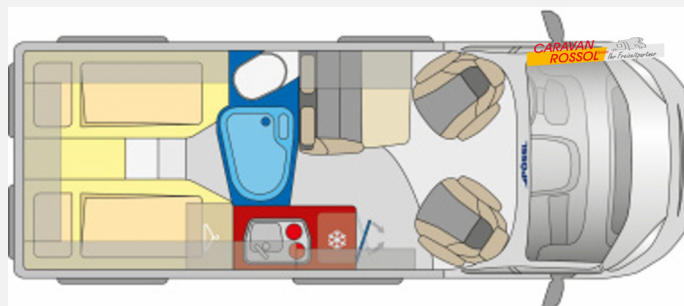

Exposé

Pössl Roadstar 600 L Citroen 165 PS

65.900,- €

MwSt. ausweisbar

Fahrzeug

Grundriss

Technische Daten

Modell-/Baujahr	2024
Leistung	121 KW / 165 PS
Umweltplakette	grün
Schadstoffklasse/-norm	Euro 6d
Basisfahrzeug	Citroen Jumper
Motordetails	2,2 l BlueHDI
Getriebe	Schaltgetriebe
Anzahl Schlafplätze	2
Gesamtlänge	599 cm
Gesamtbreite	205 cm
Höhe	258 cm
Innenhöhe	190 cm
Aufbauart	Campervan
Masse in fahrber. Zustand	46 kg
techn. zul. Gesamtmasse	3500 kg
Zuladung	3454 kg
Infrastruktur	WC
Sitze mit Gurt	4
Anhängerlast (gebremst)	2500 kg
Anhängerlast (ungebremst)	750 kg
Kraftstoff	Diesel
Heizung	Truma Combi 6E
Kühlschrankvolumen	100 l
Gefriervolumen	8 l
Wasservorrat	100 l
Abwassertankvolumen	92 l
Ladegerät	18 A
Batterie	95 Ah
Polster	Marais
Steckdosen 230V	2
	Seitensitzgruppe
	Einzelbett