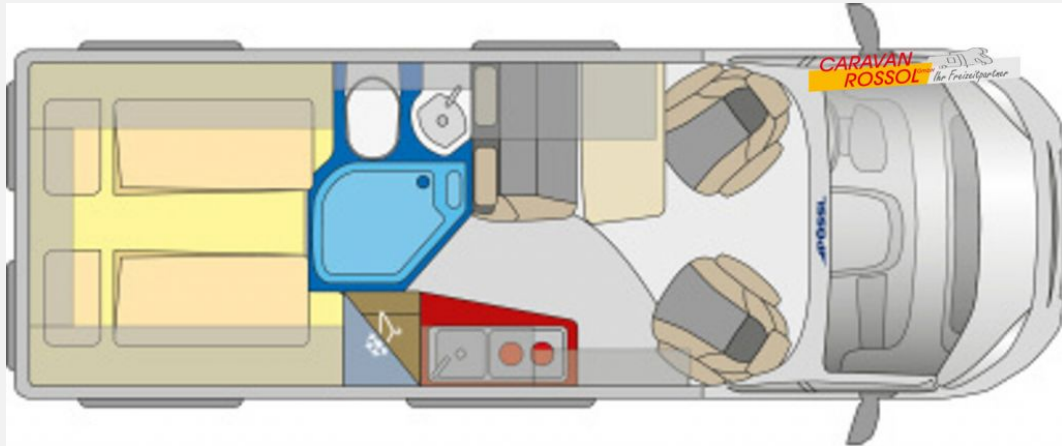

## Technische Daten

<b>Modell-/Baujahr</b>	2024
<b>Leistung</b>	103 KW / 140 PS
<b>Umweltplakette</b>	grün
<b>Schadstoffklasse/-norm</b>	Euro 6d
<b>Basisfahrzeug</b>	Fiat Ducato
<b>Motordetails</b>	2,2 l MultiJet
<b>Getriebe</b>	Schaltgetriebe
<b>Anzahl Schlafplätze</b>	2
<b>Gesamtlänge</b>	636 cm
<b>Gesamtbreite</b>	205 cm
<b>Höhe</b>	261 cm
<b>Innenhöhe</b>	213 cm
<b>Aufbauart</b>	Campervan
<b>Masse in fahrber. Zustand</b>	82 kg
<b>techn. zul. Gesamtmasse</b>	3500 kg
<b>Zuladung</b>	3418 kg
<b>Infrastruktur</b>	WC
<b>Sitze mit Gurt</b>	4
<b>Anhängerlast (gebremst)</b>	3000 kg
<b>Anhängerlast (ungebremst)</b>	750 kg
<b>Kraftstoff</b>	Diesel
<b>Heizung</b>	Truma Combi 6E
<b>Kühlschrankvolumen</b>	84 l
<b>Gefriervolumen</b>	6 l
<b>Wasservorrat</b>	100 l
<b>Abwassertankvolumen</b>	92 l
<b>Ladegerät</b>	18 A
<b>Batterie</b>	95 Ah
<b>Polster</b>	Timeless
<b>Steckdosen 230V</b>	2
	Seitensitzgruppe
	Einzelbett