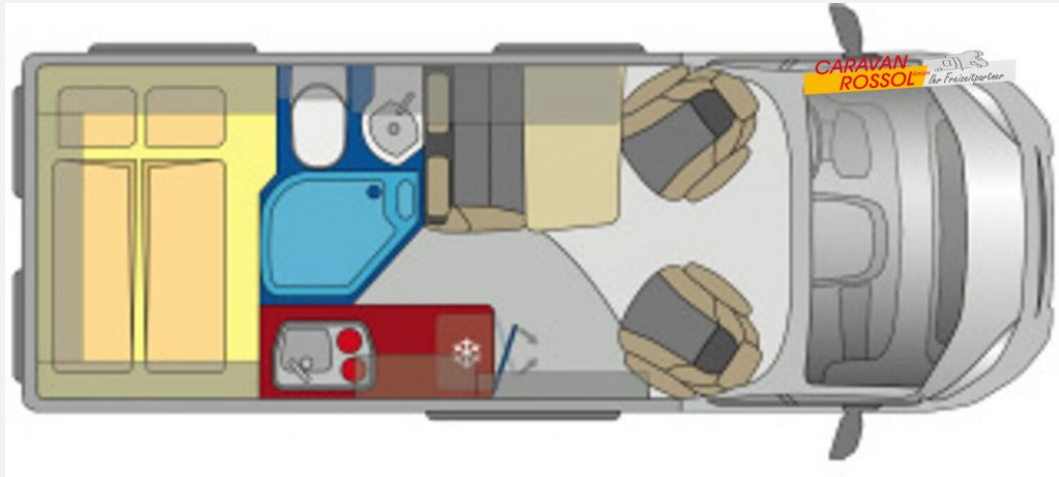

Exposé

Pössl 2Win RS Plus Citroen 165 PS

58.500,- €

MwSt. ausweisbar

Fahrzeug