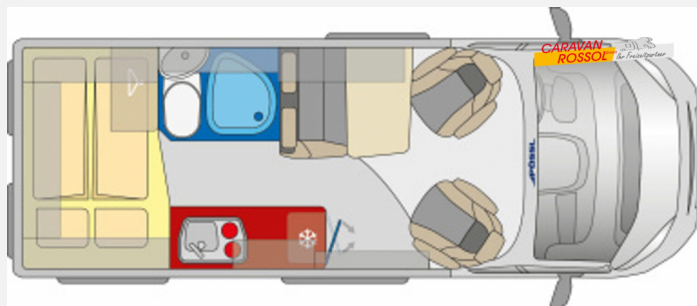

Exposé

Pössl 2Win S Plus Citroen 165 PS

57.500,- €

MwSt. ausweisbar

Fahrzeug

Grundriss