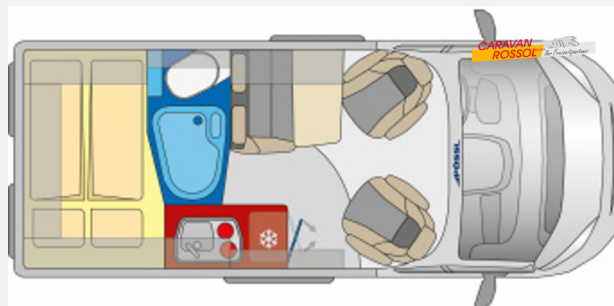

Exposé

Pössl Roadcamp R Citroen 165 PS

63.900,- €

MwSt. ausweisbar

Fahrzeug

Grundriss

Technische Daten

Modell-/Baujahr	2024
Leistung	121 KW / 165 PS
Umweltplakette	grün
Schadstoffklasse/-norm	Euro 6d
Basisfahrzeug	Citroen Jumper
Motordetails	2,2 l BlueHDI
Getriebe	Schaltgetriebe
Anzahl Schlafplätze	4
Gesamtlänge	541 cm
Gesamtbreite	205 cm
Höhe	258 cm
Innenhöhe	190 cm
Aufbauart	Campervan
Masse in fahrber. Zustand	169 kg
techn. zul. Gesamtmasse	3500 kg
Zuladung	3331 kg
Infrastruktur	WC
Sitze mit Gurt	4
Anhängerlast (gebremst)	2500 kg
Anhängerlast (ungebremst)	750 kg
Kraftstoff	Diesel
Heizung	Truma Combi 4E
Kühlschrankvolumen	100 l
Gefriervolumen	8 l
Wasservorrat	100 l
Abwassertankvolumen	92 l
Ladegerät	18 A
Batterie	95 Ah
Polster	Marais
Steckdosen 230V	2
	Seitensitzgruppe
	Doppel-/franz. Bett, Aufstelldach (Doppelbett)