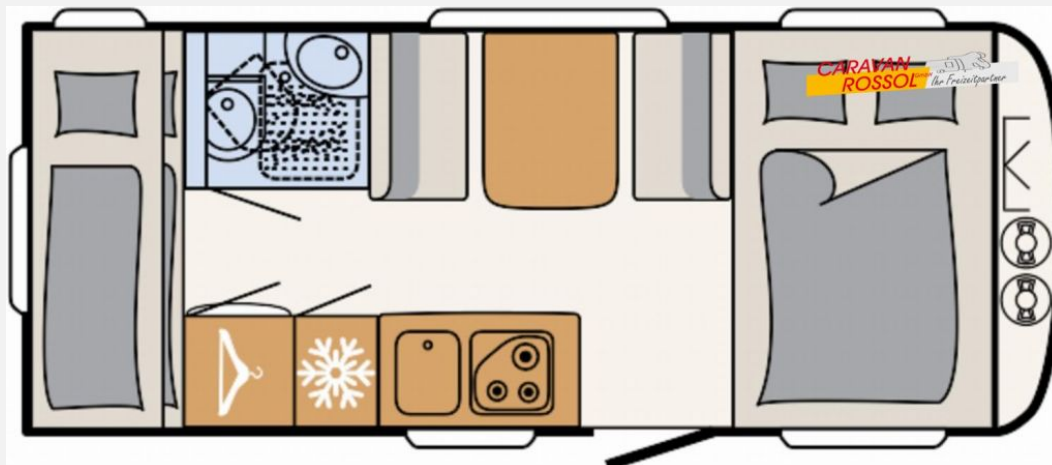

Exposé

Dethleffs c-go 495 QSK Abverkaufsaktion

23.900,- €

MwSt. ausweisbar

Fahrzeug

Technische Daten

Modell-/Baujahr	2024
Anzahl Schlafplätze	5
Gesamtlänge	714 cm
Gesamtbreite	230 cm
Höhe	261 cm
Innenhöhe	198 cm
Umlaufmaß	990 cm
Aufbaulänge	587 cm
Masse in fahrber. Zustand	1191 kg
techn. zul. Gesamtmasse	1700 kg
Zuladung	509 kg
Infrastruktur	WC
Liegeflächen	Doppel-/franz. Bett (210x135) Etagenbett (210x75)
Heizung	S 3004
Polster	Ronda
	Seitensitzgruppe
	Doppel-/franz. Bett, Etagenbett

Beschreibung

- Sicherheits-Paket (ATC Trailer Control, Sicherheits-Gasdruckregler DuoControl mit Crash Sensor)
- Touring-Paket (Warmwasserversorgung, Warmluftanlage, Fliegengittertüre, Dachhaube Heki II inkl. Baldachin beleuchtet)
- Auflastung 1.700 kg (inkl. Stahlrad 195 R14 C LI106)
- Ausstellbares Toilettenraumfenster
- Indirekte Beleuchtung
- Duschausstattung inkl. Duscharmatur und -vorhang
- Dethleffs Abverkaufsaktion (Sie erhalten auf ausgewählte Modelle einen Sondernachlass vom Hersteller. Die Aktion ist gültig bis zum 24.11.2024)