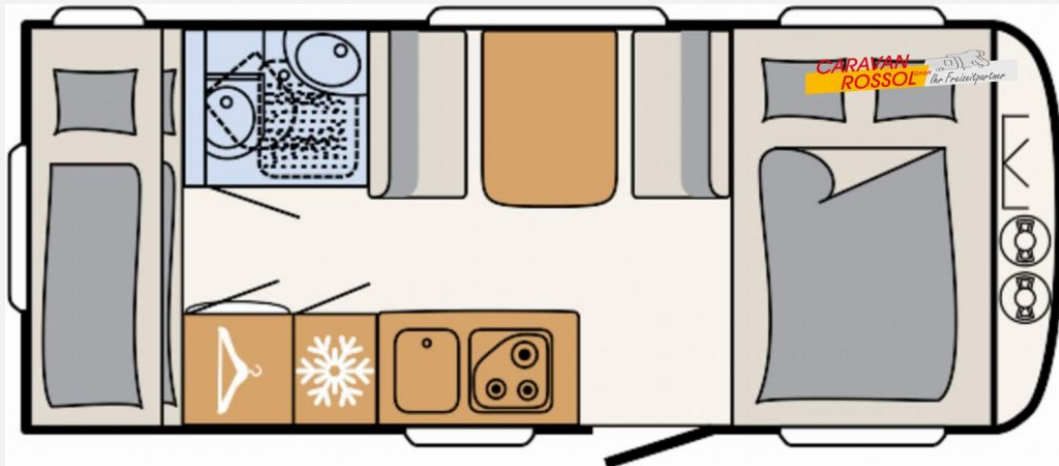

Exposé

Dethleffs c-go 495 QSK Abverkaufsaktion

23.500,- €

MwSt. ausweisbar

Fahrzeug

Technische Daten

Modell-/Baujahr	2024
Anzahl Schlafplätze	5
Gesamtlänge	714 cm
Gesamtbreite	230 cm
Höhe	261 cm
Innenhöhe	198 cm
Umlaufmaß	990 cm
Aufbaulänge	587 cm
Masse in fahrber. Zustand	1191 kg
techn. zul. Gesamtmasse	1700 kg
Zuladung	509 kg
Infrastruktur	WC
Liegeflächen	Doppel-/franz. Bett (210x135) Etagenbett (210x75)
Heizung	S 3004
Polster	Ronda
	Seitensitzgruppe
	Doppel-/franz. Bett, Etagenbett

Beschreibung

- Sicherheits-Paket (ATC Trailer Control, Sicherheits-Gasdruckregler DuoControl mit Crash Sensor)
- Touring-Paket (Warmwasserversorgung, Warmluftanlage, Fliegengittertüre, Dachhaube Heki II inkl. Baldachin beleuchtet)
- Auflastung 1.700 kg (inkl. Stahlrad 195 R14 C LI106)
- Ausstellbares Toilettenraumfenster
- Indirekte Beleuchtung
- Duschausstattung inkl. Duscharmatur und -vorhang
- Dethleffs Abverkaufsaktion (Sie erhalten auf ausgewählte Modelle einen Sondernachlass vom Hersteller. Die Aktion ist gültig bis zum 24.11.2024)