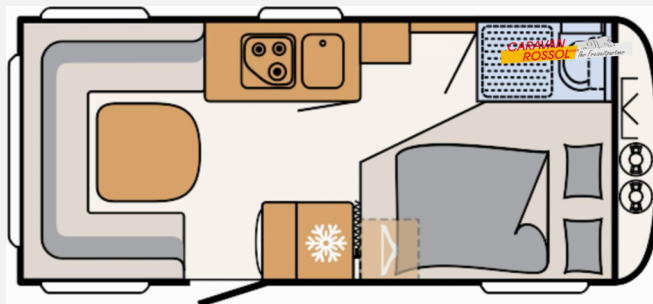

Exposé

Dethleffs c-go 475 FR Abverkaufsaktion

24.900,- €

MwSt. ausweisbar

Fahrzeug

Grundriss

Technische Daten

Modell-/Baujahr	2024
Anzahl Schlafplätze	4
Gesamtlänge	680 cm
Gesamtbreite	230 cm
Höhe	261 cm
Innenhöhe	198 cm
Umlaufmaß	962 cm
Aufbaulänge	558 cm
Masse in fahrber. Zustand	1229 kg
techn. zul. Gesamtmasse	1700 kg
Zuladung	471 kg
Infrastruktur	WC
Heizung	S 3004
Polster	Manilva

Beschreibung

- Edition 10 Paket 475 EL/FR (Deichselabdeckung, 17" Alufelgen im Dethleffs-Design (Einachser), Stabilformstützen inkl. großflächige Abstützfüße, Warmwasserversorgung, Fliegengittertüre, Warmluftanlage, Dachhaube Heki II inkl. Baldachin beleuchtet, Auflastung 1.700 kg (inkl. Stahlrad 195 R14 C LI106), Bugfenster, Indirekte Beleuchtung, Duschausstattung inkl. Duscharmatur und -vorhang, ATC Trailer Control, Außenblech in Glattblech weiß)
- Sicherheits-Gasdruckregler DuoControl mit Crash Sensor
- Wohnwelt Manilva
- Ausstellbares Toilettenraumfenster
- Einbau Klimaanlage vorbereitet
- Stauraumklappe hinten rechts 750x300 mm
- Dethleffs Abverkaufsaktion (Sie erhalten auf ausgewählte Modelle einen Sondernachlass vom Hersteller. Die Aktion ist gültig bis zum 24.11.2024)