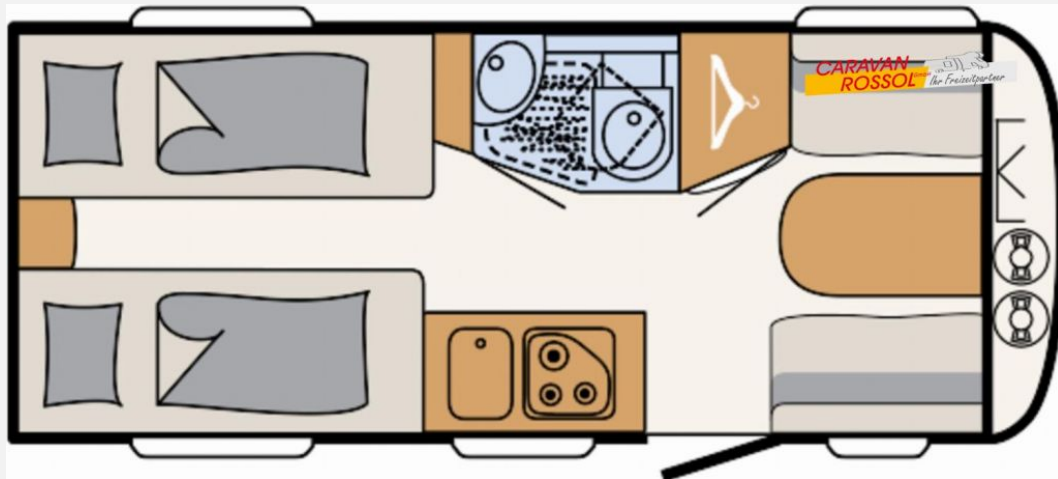

## Technische Daten

<b>Modell-/Baujahr</b>	2024
<b>Anzahl Schlafplätze</b>	3
<b>Gesamtlänge</b>	675 cm
<b>Gesamtbreite</b>	212 cm
<b>Höhe</b>	265 cm
<b>Innenhöhe</b>	198 cm
<b>Umlaufmaß</b>	968 cm
<b>Aufbaulänge</b>	553 cm
<b>Masse in fahrber. Zustand</b>	1020 kg
<b>techn. zul. Gesamtmasse</b>	1360 kg
<b>Zuladung</b>	340 kg
<b>Infrastruktur</b>	WC
<b>Liegeflächen</b>	Einzelbett (195x80)
<b>Heizung</b>	S 3004
<b>Polster</b>	Timor
	Seitensitzgruppe
	Einzelbett

## Beschreibung

- Touring-Paket (Warmwasserversorgung, Warmluftanlage, Dachhaube, 700 x 500 mm, Fliegengittertüre)
- Dynamik-Paket (Sicherheitskupplung, Stoßdämpfer, Großer 44 l Frischwassertank, Mobiler 22 l Abwassertank, Reserveradhalterung im Gasflaschenkasten, Stauraumklappe hinten rechts 1000x420 mm)
- Ausstellbares Toilettenraumfenster
- Einbau Klimaanlage vorbereitet
- Duschausstattung inkl. Duscharmatur und -vorhang
- Zusätzliche Beleuchtung durch LED-Spots
- Auflastung 1.360 kg (ohne Fahrgestelländerung)
- Stauraumklappe hinten links 1000x420 mm
- Bettumbau Einzelbetten zu Doppelbett
- Wohnwelt Timor
- Dethleffs Abverkaufsaktion (Sie erhalten auf ausgewählte Modelle einen Sondernachlass vom Hersteller. Die Aktion ist gültig bis zum 24.11.2024)