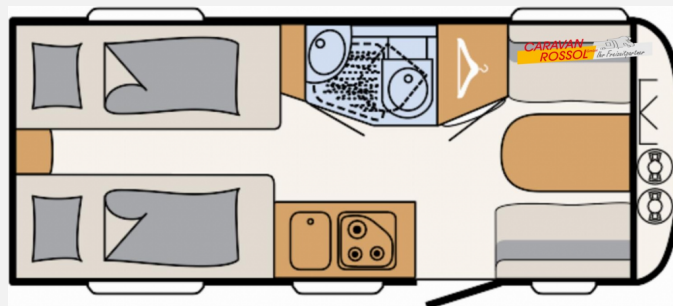

Exposé

Dethleffs c-joy 460 LE Abverkaufsaktion

20.900,- €

MwSt. ausweisbar

Fahrzeug

Grundriss

Technische Daten

Modell-/Baujahr	2024
Anzahl Schlafplätze	3
Gesamtlänge	675 cm
Gesamtbreite	212 cm
Höhe	265 cm
Innenhöhe	198 cm
Umlaufmaß	968 cm
Aufbaulänge	553 cm
Masse in fahrber. Zustand	1020 kg
techn. zul. Gesamtmasse	1360 kg
Zuladung	340 kg
Infrastruktur	WC
Liegeflächen	Einzelbett (195x80)
Heizung	S 3004
Polster	Kapan
	Seitensitzgruppe
	Einzelbett

Beschreibung

- Touring-Paket (Warmwasserversorgung, Warmluftanlage, Dachhaube, 700 x 500 mm, Fliegengittertüre)
- Dynamik-Paket (Sicherheitskupplung, Stoßdämpfer, Großer 44 l Frischwassertank, Mobiler 22 l Abwassertank, Reserveradhalterung im Gasflaschenkasten, Stauraumklappe hinten rechts 1000x420 mm)
- Ausstellbares Toilettenraumfenster
- Einbau Klimaanlage vorbereitet
- Duschausstattung inkl. Duscharmatur und -vorhang
- Zusätzliche Beleuchtung durch LED-Spots
- Auflastung 1.360 kg (ohne Fahrgestelländerung)
- Stauraumklappe hinten links 1000x420 mm
- Bettumbau Einzelbetten zu Doppelbett
- Wohnwelt Kapan
- Dethleffs Abverkaufsaktion (Sie erhalten auf ausgewählte Modelle einen Sondernachlass vom Hersteller. Die Aktion ist gültig bis zum 24.11.2024)