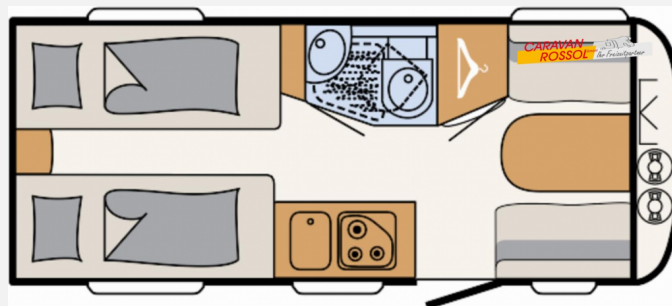

Exposé

Dethleffs c-joy 460 LE Abverkaufsaktion

20.900,- €

MwSt. ausweisbar

Fahrzeug

Grundriss

Technische Daten

Modell-/Baujahr	2024
Anzahl Schlafplätze	3
Gesamtlänge	675 cm
Gesamtbreite	212 cm
Höhe	265 cm
Innenhöhe	198 cm
Umlaufmaß	968 cm
Aufbaulänge	553 cm
Masse in fahrber. Zustand	1020 kg
techn. zul. Gesamtmasse	1360 kg
Zuladung	340 kg
Infrastruktur	WC
Liegeflächen	Einzelbett (195x80)
Heizung	S 3004
Polster	Kapan
	Seitensitzgruppe
	Einzelbett

Beschreibung

- Touring-Paket (Warmwasserversorgung, Warmluftanlage, Dachhaube, 700 x 500 mm, Fliegengittertüre)
- Dynamik-Paket (Sicherheitskupplung, Stoßdämpfer, Großer 44 l Frischwassertank, Mobiler 22 l Abwassertank, Reserveradhalterung im Gasflaschenkasten, Stauraumklappe hinten rechts 1000x420 mm)
- Ausstellbares Toilettenraumfenster
- Einbau Klimaanlage vorbereitet
- Duschausstattung inkl. Duscharmatur und -vorhang
- Zusätzliche Beleuchtung durch LED-Spots
- Auflastung 1.360 kg (ohne Fahrgestelländerung)
- Stauraumklappe hinten links 1000x420 mm
- Bettumbau Einzelbetten zu Doppelbett
- Wohnwelt Kapan
- Dethleffs Abverkaufsaktion (Sie erhalten auf ausgewählte Modelle einen Sondernachlass vom Hersteller. Die Aktion ist gültig bis zum 24.11.2024)