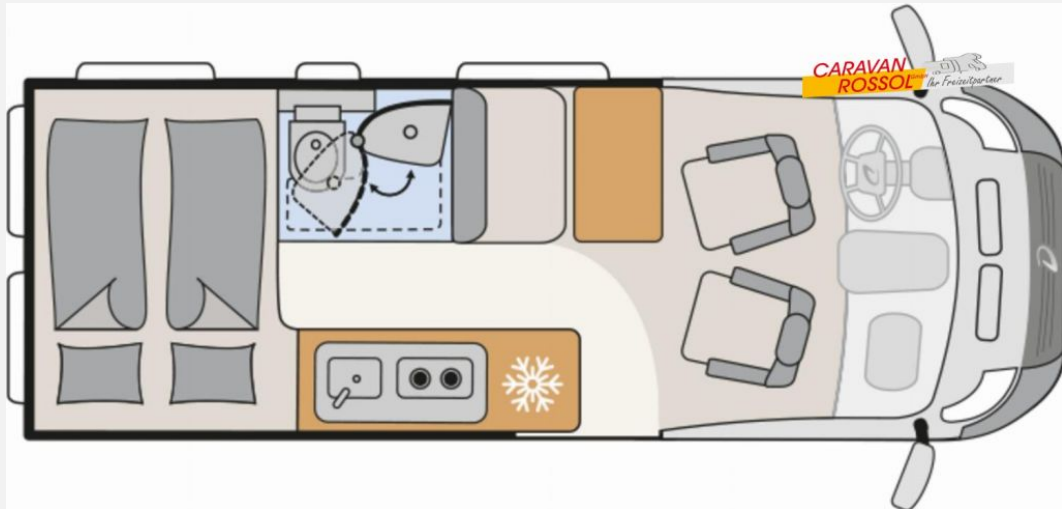

Exposé

Dethleffs Globetrail Advantage 600 DS Fiat

63.500,- €

MwSt. ausweisbar

Fahrzeug

Technische Daten

Modell-/Baujahr	2024
Leistung	103 KW / 140 PS
Umweltplakette	grün
Schadstoffklasse/-norm	Euro 6d
Basisfahrzeug	Fiat Ducato
Motordetails	Multijet 3
Getriebe	Schaltgetriebe
Anzahl Schlafplätze	3
Gesamtlänge	599 cm
Gesamtbreite	205 cm
Höhe	265 cm
Innenhöhe	190 cm
Aufbauart	Campervan
Masse in fahrber. Zustand	2985 kg
techn. zul. Gesamtmasse	3499 kg
Zuladung	514 kg
Infrastruktur	WC
Sitze mit Gurt	4
Kraftstoff	Diesel
Heizung	Combi 4
Polster	Camino
	Seitensitzgruppe
	Doppel-/franz. Bett

Beschreibung

- Traction +
- LED-Scheinwerfer (LED-Abblend- und Fernlicht, LED-Tagfahrlicht)
- Elektrische Vorbereitung Anhängerkupplung
- Lanzarote Grey
- Fahrerhaus Klimaautomatik
- Automatische Gasflaschenumschaltung inkl. Crash Sensor, EisEx und Gasfilter
- Bugausbau mit Panoramafenster
- Gästebett quer im Wohnbereich
- Elektrische Parkbremse
- Dethleffs Herbstaktion (Sie erhalten auf ausgewählte Modelle einen Sondernachlass vom Hersteller. Die Aktion ist gültig vom 30.09.2024 - 24.11.2024)