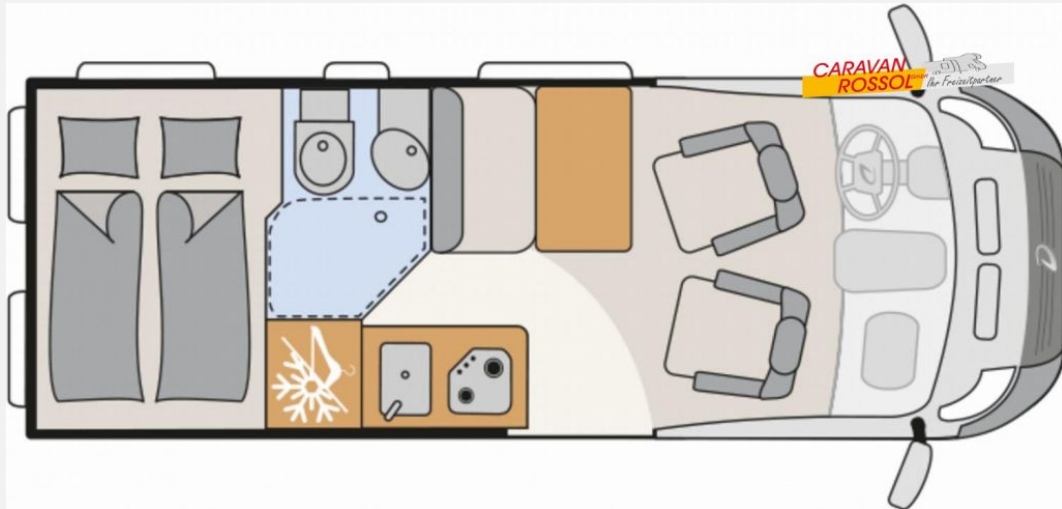

Exposé

Dethleffs Globetrail Advantage 600 DR Fiat

60.900,- €

MwSt. ausweisbar

Fahrzeug

Technische Daten

Modell-/Baujahr	2024
Leistung	103 KW / 140 PS
Umweltplakette	grün
Schadstoffklasse/-norm	Euro 6d
Basisfahrzeug	Fiat Ducato
Motordetails	Multijet 3
Getriebe	Schaltgetriebe
Anzahl Schlafplätze	2
Gesamtlänge	599 cm
Gesamtbreite	205 cm
Höhe	265 cm
Innenhöhe	190 cm
Aufbauart	Campervan
Masse in fahrber. Zustand	2964 kg
techn. zul. Gesamtmasse	3499 kg
Zuladung	535 kg
Infrastruktur	WC
Sitze mit Gurt	4
Kraftstoff	Diesel
Heizung	Combi 4
Polster	Scandi
	Seitensitzgruppe
	Doppel-/franz. Bett

Beschreibung

- Artense Grey Metallic
- Automatische Gasflaschenumschaltung inkl. Crash Sensor, EisEx und Gasfilter
- Bugausbau mit Panoramafenster
- Dethleffs Herbstaktion (Sie erhalten auf ausgewählte Modelle einen Sondernachlass vom Hersteller. Die Aktion ist gültig vom 30.09.2024 - 24.11.2024)