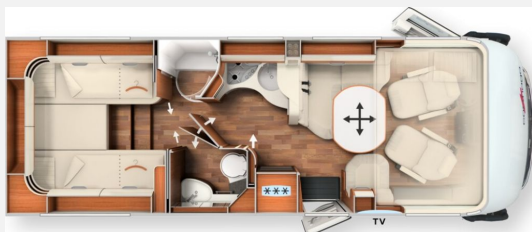

Ausstattung

Bilder

Verkäufer

Caravan Center Harzgerode Inh. Brit Bienek
Frau Brit Bienek
Neue Straße 8a
06493 Harzgerode

☎ 039484 - 976260

FAX 039484 - 976269

✉ info@harzcaravan.de