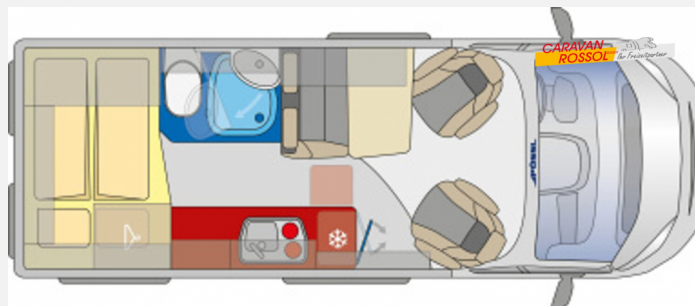

Exposé

Pössl Summit 600 Plus Citroen 165 PS

58.900,- €

MwSt. ausweisbar

Fahrzeug

Grundriss