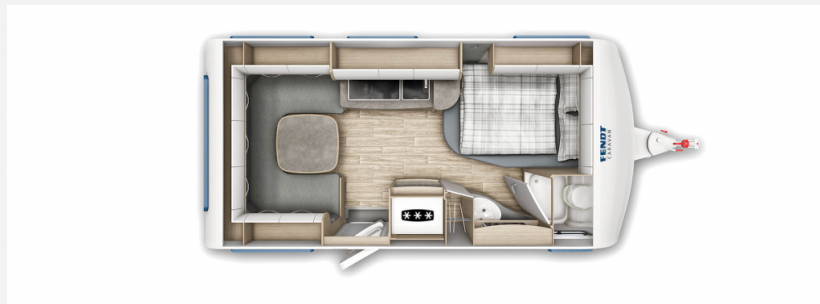

Exposé

Fendt Bianco Activ 445 SFB

34.868,- €

MwSt. ausweisbar

Fahrzeug

Grundriss

Technische Daten

Modell-/Baujahr	2025, 2024
Anzahl der Achsen	1.00
Anzahl Schlafplätze	4
Gesamtlänge	677.00 cm
Gesamtbreite	232.00 cm
Höhe	266.00 cm
Innenhöhe	198.00 cm
Masse in fahrber. Zustand	1348.30 kg
techn. zul. Gesamtmasse	1700.00 kg
Zuladung	351.70 kg
Liegeflächen	Bug (140 × 210) Heck (137/133 × 210)

Beschreibung

- Fendt Bianco Activ 445 SFB
 - 1.700 kg AAA Fahrwerk, Bereifung
 - ATC 2.0 Trailer Control (AI-Ko) mit Einbau
 - Diebstahlsicherung Fullstop mechanisch
 - Polster Almeria (Serie)
 - City-Wasseranschluss mit 45 l Frischwassertank
 - Gasdruckregler DuoControl CS (Truma) mit Gasfilter
 - Elektrobetrieb für Truma C4
 - Duscheinrichtung mit Vorhang
 - TV-Halter „Sky“ mit Gelenkarm
 - Spannbetttuch Einzel- /franz.Betten
 - Deko-Paket
 - Fliegenschutztüre
 - Zulassungsdokumente
 - Frachtkosten Fendt-Stralsund
- Irrtümer und Änderungen vorbehalten