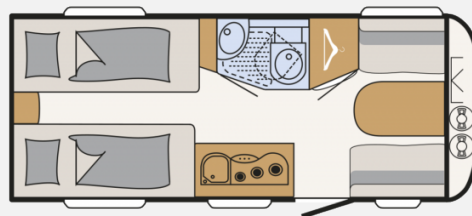

Exposé

Dethleffs c' joy 460 LE

22.839,- €

MwSt. ausweisbar

Fahrzeug

Grundriss

Technische Daten

Modell-/Baujahr	2025
Anzahl der Achsen	1
Anzahl Schlafplätze	3
Gesamtlänge	675 cm
Gesamtbreite	212 cm
Höhe	265 cm
Innenhöhe	198 cm
Masse in fahrber. Zustand	1050 kg
techn. zul. Gesamtmasse	1200 kg
Zuladung	310 kg
Auflastung	1360 kg
Infrastruktur	Küche WC
Liegeflächen	Bug (100/90 × 190) Heck (80 × 200) Heck (80 × 195) Heck (190x200/195)
Steckdosen 230V	3
	Rundsitzgruppe
	Einzelbett