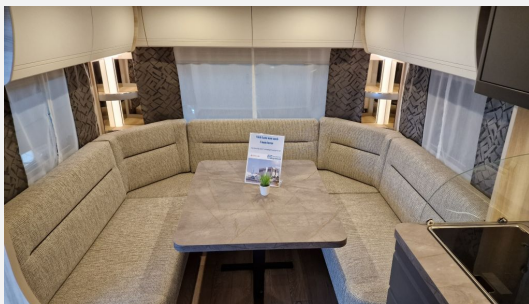

- Gasheizung, Umluftanlage
- Kühlschrank DOMETIC, 133 Liter, 10er-Serie, inkl. 12-Liter-Frosterfach, mit Doppelanschlag, Absorbertechnik, Kocher und Spüle aus Edelstahl, mit 3-Flammkocher, elektrischer Zündung und zweiteiliger Glasabdeckung, Schubladen in Komfortgröße mit Vollauszug, Soft-Close und Push-Lock-Verschlüssen, Besteckeinsatz, Küchenfensterrollo mit integrierten Steckdosen und Küchenleuchte, 3-Flammkocher, Kühlschrank mit Frostfach
- Abwasser-Rolltank, Cassetten-Toilette, Frischwassertank, Frischwassertank-Anzeige, Warmwasser, Warmwassertherme
- Gasflaschenkasten für: 2x11 kg Fl.

Vorbehaltlich Irrtum und Zwischenverkauf. Inzahlungnahme und Finanzierung sind möglich. Gerne beantwortet unser Verkaufsteam Ihre Fragen. Sprechen Sie uns an.

Bilder