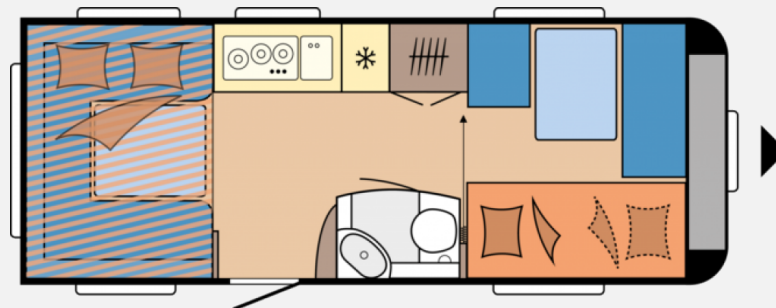

Exposé

Hobby De Luxe 515 UHK - Modell 2024 UVP 33.033 Euro

27.590,- €

MwSt. ausweisbar

Fahrzeug

Grundriss

Technische Daten

Modell-/Baujahr	2024
Anzahl der Achsen	1
Anzahl Schlafplätze	7
Gesamtlänge	754 cm
Gesamtbreite	230 cm
Höhe	264 cm
Innenhöhe	195 cm
Umlaufmaß	1012 cm
Aufbaulänge	635 cm
techn. zul. Gesamtmasse	2000 kg
Auflastung	2000 kg
Infrastruktur	Küche WC
Liegeflächen	Hubbett (200x129) Heck (204x160; 189 x 128 / 98)
Steckdosen 230V	5
Farbe	weiß
	Seitensitzgruppe, Rundsitzgruppe