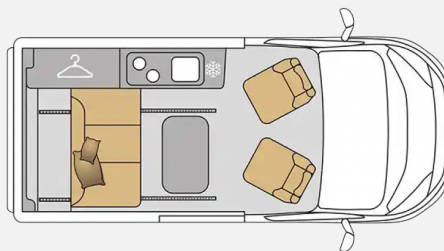

Exposé

Mooveo Campervan 3 %Winter Spezial Preis Knaller%

**54.995,- €**

Differenzbesteuerung gemäß §25a

Fahrzeug

Grundriss

Technische Daten

<b>Anzahl der Achsen</b>	2
<b>Leistung</b>	110 KW / 150 PS
<b>km Stand</b>	7500 km
<b>Umweltplakette</b>	grün
<b>Basisfahrzeug</b>	Renault Trafic
<b>Motordetails</b>	2.0 dCi
<b>Getriebe</b>	Schaltgetriebe
<b>Antriebsart</b>	Frontantrieb
<b>Anzahl Schlafplätze</b>	2
<b>Gesamtlänge</b>	508 cm
<b>Gesamtbreite</b>	195 cm
<b>Höhe</b>	200 cm
<b>Aufbauart</b>	Campervan
<b>techn. zul. Gesamtmasse</b>	3010 kg
<b>Infrastruktur</b>	Küche
<b>Liegeflächen</b>	Seite (122x190(Aufstelldach))
<b>Sitze mit Gurt</b>	5
<b>Kraftstoff</b>	Diesel
<b>Heizung</b>	Diesel
<b>Kühlschrankvolumen</b>	49 l
<b>Wasservorrat</b>	60 l
<b>Abwassertankvolumen</b>	35 l
<b>Batterie</b>	85 AH Ah
<b>Führerscheinklasse</b>	B
<b>Farbe</b>	silber
	TÜV neu, ehem. Mietfahrzeug, Vorführfahrzeug
	Mittelsitzgruppe
	Doppel-/franz. Bett, Aufstelldach (Doppelbett)

**SONDERAUSSTATTUNG:**

- Styl Paket (Stoßstange vorn, Aussenspiegel, Rücklichtsäule, Türschienen Wagenfarbe)
- Wagenfarbe Metallic Highland Grey
- AHK 2000kg bei Schaltgetriebe
- Alufelgen 17 Zoll
- Aufpreis 130PS auf 150PS Twin Turbo mit Start/Stop
- Radar Einparkhilfe vorn/seitlich
- Multi Media mit Easy Link Access, TFT8, AIVI, DAB, AIVC, Connect Box
- Rückfahrkamera
- Handbremshebel umklappbar (Fahrsitz drehbar trotz angezogener Handbremse)
- Kühlschrank mit Gefrierfach
- 2er Gaskochfeld mit Piezozündung
- 85 AH AGM Batterie
- 60l Frischwassertank
- 30l Brauchwasser
- Außensuche
- 2 kW Dieselheizung Webasto
- - ABS
- - Anhängerkupplung fest
- - ESP
- - Frontantrieb
- - Garantie
- - Lederlenkrad
- - Lichtsensor
- - Multifunktionslenkrad
- - Partikelfilter
- - Radio DAB
- - Regensensor
- - Servolenkung
- - Tempomat
- - Tuner/Radio
- - Vermietung möglich
- - Zentralverriegelung