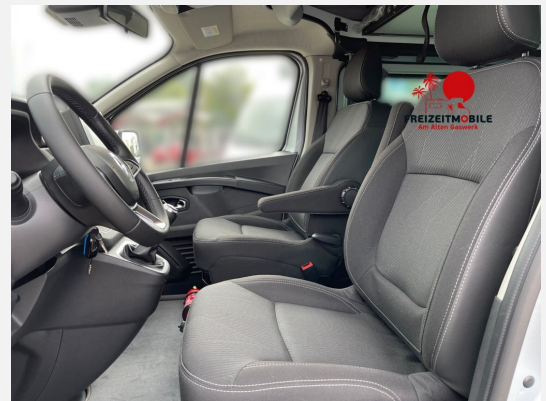

- Nichtraucherfahrzeug