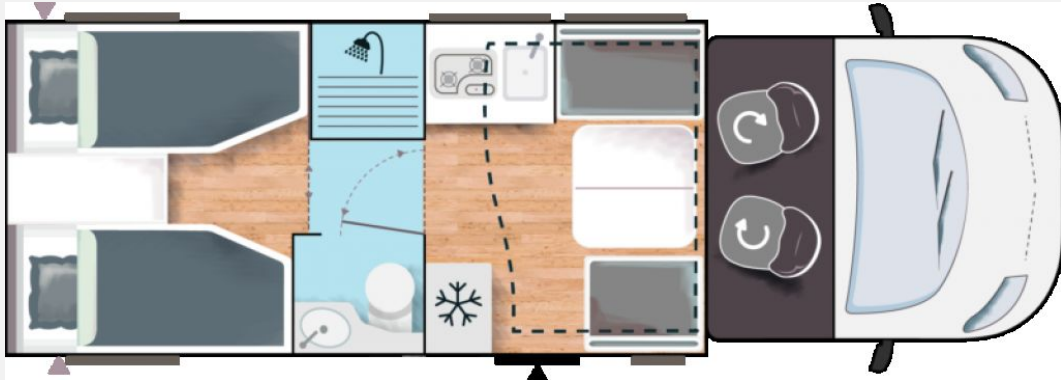

Exposé

Challenger Teilintegriert 337 Etape Edition AUTOMATIK ,
FORD SAFETY,

78.830,- €

MwSt. ausweisbar

Fahrzeug

Technische Daten

Modell-/Baujahr	2025
Leistung	121 KW / 165 PS
Umweltplakette	grün
Schadstoffklasse/-norm	Euro 6d
Basisfahrzeug	Ford Transit
Motordetails	Euro 6D temp 2.2 L
Getriebe	Automatik
Anzahl Schlafplätze	3
Gesamtlänge	719 cm
Gesamtbreite	235 cm
Höhe	292 cm
Innenhöhe	211 cm
Aufbauart	Teilintegriert
Masse in fahrber. Zustand	3137 kg
techn. zul. Gesamtmasse	3500 kg
Auflastung	4100 kg
Infrastruktur	WC
Liegeflächen	Seite (90x195) Heck (90x188) Heck (90x199)
Sitze mit Gurt	4
Radstand	395 cm
Anhängerlast (gebremst)	2000 kg
Kraftstoff	Diesel
Heizung	Standheizung
Kühlschrankvolumen	141 l
Wasservorrat	105 l
Abwassertankvolumen	100 l
	TÜV neu