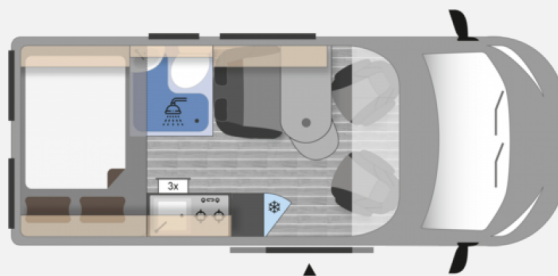

Exposé

Clever Tour 540 Kompakter Allrounder

~~73.850,-€~~ **68.850,- €**

MwSt. ausweisbar

Fahrzeug

Grundriss

Technische Daten

Modell-/Baujahr	2023
Verfügbarkeit in	14 Tagen ab Bestellung
Anzahl der Achsen	2
Leistung	103 KW / 140 PS
Basisfahrzeug	Citroën
Getriebe	Schaltgetriebe
Antriebsart	Frontantrieb
Anzahl Schlafplätze	3
Gesamtlänge	541 cm
Gesamtbreite	205 cm
Höhe	265 cm
Innenhöhe	190 cm
Aufbauart	Campervan
techn. zul. Gesamtmasse	3500 kg
Infrastruktur	Küche WC
Liegeflächen	Heck (130x195) weiteres Bett (186x70)
Sitze mit Gurt	4
Radstand	3450 cm
Kraftstoff	Diesel
Wasservorrat	100 l
Abwassertankvolumen	90 l
Ladegerät	16A A
Batterie	100 Lithium Ah
Farbe	weiß
	Doppelbett hinten, Einzelbett, Doppelbett quer

Beschreibung

Unser **CLEVER VANS TOUR!**

Erlebe täglich seine Wendigkeit dank dem kurzem Radstand.

Selbst engste Gassen werden zum Spaziergang. Doch er bietet mehr als Agilität. Mit vier Sitzen, drei Schlafplätzen (1,94 x 1,35 m & 1,86 x 0,70 m), Waschraum und Küche, liefert er alles, was du für deinen Urlaub brauchst.

Trotz seiner Kompaktheit ist der **Tour** der perfekte Begleiter für deine nächste Reise und für den Alltag.

Hier noch einige Highlights:

- 4 Sitzplätze
- bis 3 Schlafplätze
- 5,4 Meter Gesamtlänge und eine Höhe von 2,65 Meter
- Lederlenkrad samt Fernbedienung
- 90 Liter Kraftstofftank
- 3,5t Gesamtgewicht
- Ladebooster 25A und Ladegerät 16A
- 5 Seitz Rahmenfenster
- Insektenschutz samt Schiebetür
- Verdunkelungssystem auch im Fahrerhausbereich
- Kompressorkühlschrank
- uvm.