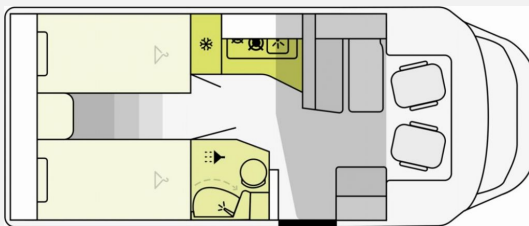

Beschreibung

Der ideale Einsteiger, parktisch, günstig gut

– Hubbett manuell mit Klima Plux Elementen

– Chassis Design Paket (inkl. 16" Alufelge schwarz light) (Lenkrad und Schaltknäuf in Echtleder, Armaturenbrettveredlung mit Techno-Trim Design, FIAT 16" Alufelgen schwarz matt Light Chassis)

– Komfort Paket (2. Außenstauraumklappe (Größe modellabhängig), Fliegengittertür, Garderobenhaken, Steckdose im Küchenblock, Steckdose in der Garage, Holzlattenrost in der Dusche)

Sollte Ihnen noch etwas fehlen, wir rüsten nach, wie zb. Solar, Satanlagen.. ,fragen Sie uns.

Listenpreis inkl. Überführung zum Händler: 66.155,-

Weitere Fahrzeuge finden sie auf unserer Homepage www.radeberger-reisemobile.de .

Irrtümer, Vorverkauf und Eingabefehler vorbehalten . Trotz größter Sorgfalt werden Inseratsfehler nicht ausgeschlossen, es wird keine Haftung übernommen!

Ausstattung

- Lederlenkrad, Servolenkung, Tempomat, Zentralverriegelung, Rußpartikelfilter
- GFK-Dach, Heckgarage
- WC

Bilder

Verkäufer

Radeberger Reisemobile GmbH & Co. KG
Herr Lutz Haase
Am Ring 9
01917 Kamenz

☎ 03578-302448

FAX 03578 307618

✉ verkauf-lausitz@radeberger-reisemobile.de