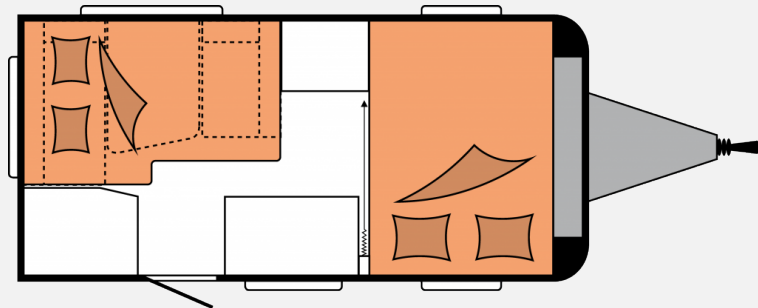

## Technische Daten

<b>Modell-/Baujahr</b>	2025, 11/2024
<b>Anzahl der Achsen</b>	1.00
<b>Anzahl Schlafplätze</b>	4
<b>Gesamtlänge</b>	579.00 cm
<b>Gesamtbreite</b>	220.00 cm
<b>Höhe</b>	263.00 cm
<b>Innenhöhe</b>	195.00 cm
<b>Umlaufmaß</b>	836.00 cm
<b>Aufbaulänge</b>	460.00 cm
<b>Leergewicht</b>	997.00 kg
<b>Masse in fahrber. Zustand</b>	1048.30 kg
<b>techn. zul. Gesamtmasse</b>	1500.00 kg
<b>Zuladung</b>	451.70 kg
<b>Infrastruktur</b>	WC
<b>Liegeflächen</b>	Französisches Bett (197 X 128) Bettumbau Sitzgruppe (194 X 135 / 93 )
<b>Kühlschrankvolumen</b>	133 l
<b>Gefriervolumen</b>	12 l
<b>Wasservorrat</b>	25.00 l
<b>Abwassertankvolumen</b>	23.50 l
<b>Polster</b>	Lago
<b>Führerscheinklasse</b>	BE
	Seitensitzgruppe
	Doppel-/franz. Bett