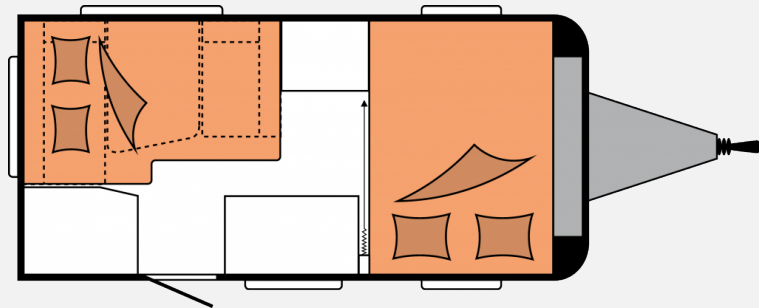

Exposé

Hobby OnTour 390 SF Autarkvorb. & Vorzeltsteckdose

21.950,- €

MwSt. ausweisbar

Fahrzeug

Grundriss

Technische Daten

Modell-/Baujahr	2025, 11/2024
Anzahl der Achsen	1
Anzahl Schlafplätze	4
Gesamtlänge	579 cm
Gesamtbreite	220 cm
Höhe	263 cm
Innenhöhe	195 cm
Umlaufmaß	836 cm
Aufbaulänge	460 cm
Leergewicht	997 kg
Masse in fahrber. Zustand	1048 kg
techn. zul. Gesamtmasse	1500 kg
Zuladung	451 kg
Infrastruktur	Küche WC
Liegeflächen	Französisches Bett (197x128) Bettumbau Sitzgruppe (194x135/ 93)
Kühlschrankvolumen	133 l
Gefriervolumen	12 l
Wasservorrat	25.00 l
Abwassertankvolumen	23.50 l
Polster	Lago Seitensitzgruppe Doppel-/franz. Bett

Beschreibung

Lagerwagen vor Ort
Modell 2025
Hobby ONTOUR 390 SF
Auflastung auf 1.500 kg
USB-Doppelladesteckdose
Vorzelt-Außensteckdose
Vorbereitung für Autarkpaket
Zulassungsdokumente
Frachtkosten ab Werk Hobby-Stralsund