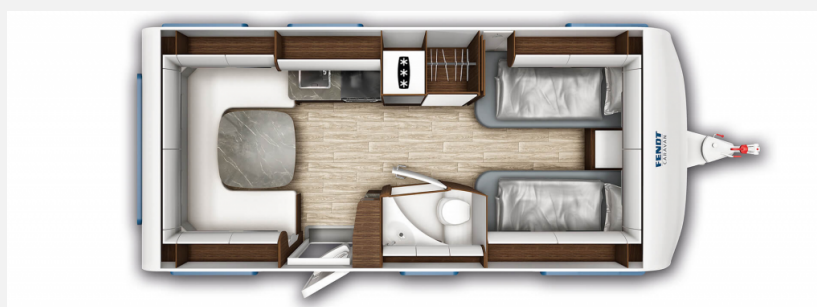

Exposé

Fendt Diamant 560 SGW Neufahrzeug 2025!

48.200,- €

MwSt. ausweisbar

Fahrzeug

Grundriss

Technische Daten

Modell-/Baujahr	2025
Anzahl Schlafplätze	4
Gesamtlänge	771 cm
Gesamtbreite	250 cm
Höhe	266 cm
Innenhöhe	198 cm
Umlaufmaß	1027 cm
Aufbaulänge	656 cm
Masse in fahrber. Zustand	1673 kg
techn. zul. Gesamtmasse	1900 kg
Infrastruktur	WC
Liegeflächen	Bug (2 x 90 x 200) Heck (142/144x224)
Heizung	Warmwasserheizung und Warmwasserfußbodenheizung (Alde)
Kühlschrankvolumen	154 l
Gefriervolumen	3 l
Wasservorrat	24 l