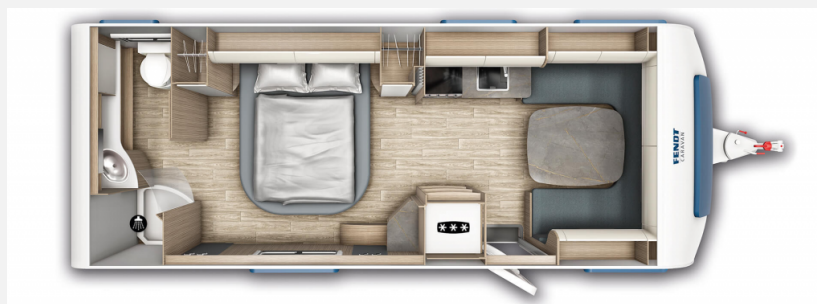

Exposé

Fendt Tendenza 650 SFD Neufahrzeug 2025!

40.953,- €

MwSt. ausweisbar

Fahrzeug

Grundriss

Technische Daten

Modell-/Baujahr	2025
Anzahl Schlafplätze	4
Gesamtlänge	855 cm
Gesamtbreite	250 cm
Höhe	265 cm
Innenhöhe	198 cm
Umlaufmaß	1119 cm
Aufbaulänge	741 cm
Masse in fahrber. Zustand	1745 kg
techn. zul. Gesamtmasse	2000 kg
Infrastruktur	WC
Liegeflächen	Bug (162/151x230) Seite (190x150)
Heizung	Truma Combi 6
Kühlschrankvolumen	200 l
Gefriervolumen	3 l
Wasservorrat	24 l