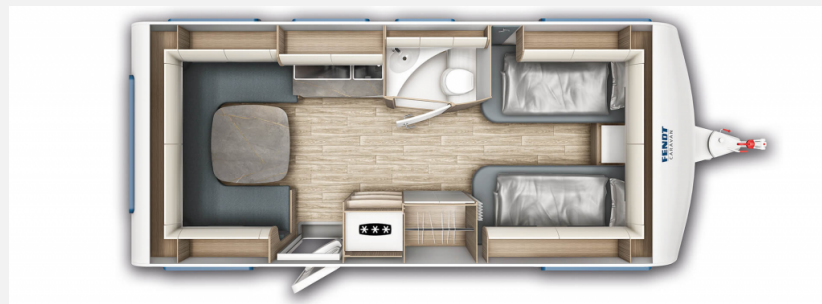

## Technische Daten

<b>Modell-/Baujahr</b>	2025
<b>Anzahl Schlafplätze</b>	4
<b>Gesamtlänge</b>	772 cm
<b>Gesamtbreite</b>	250 cm
<b>Höhe</b>	266 cm
<b>Innenhöhe</b>	198 cm
<b>Umlaufmaß</b>	1034 cm
<b>Aufbaulänge</b>	657 cm
<b>Masse in fahrber. Zustand</b>	1533 kg
<b>techn. zul. Gesamtmasse</b>	1800 kg
<b>Infrastruktur</b>	WC
<b>Liegeflächen</b>	Bug (1x90x210) Bug (1x90x200) Heck (152/142x230)
<b>Heizung</b>	Truma Combi 6
<b>Kühlschrankvolumen</b>	154 l
<b>Gefriervolumen</b>	3 l
<b>Wasservorrat</b>	24 l