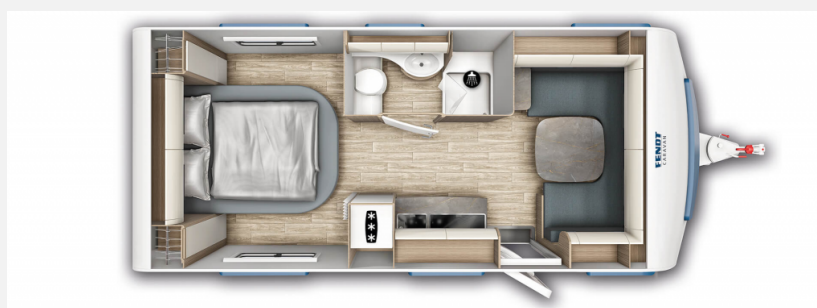

Exposé

Fendt Tendenza 560 SFDW Neufahrzeug 2025!

40.316,- €

MwSt. ausweisbar

Fahrzeug

Grundriss

Technische Daten

Modell-/Baujahr	2025
Anzahl Schlafplätze	4
Gesamtlänge	772 cm
Gesamtbreite	250 cm
Höhe	266 cm
Innenhöhe	198 cm
Umlaufmaß	1034 cm
Aufbaulänge	657 cm
Masse in fahrber. Zustand	1545 kg
techn. zul. Gesamtmasse	1800 kg
Infrastruktur	WC
Liegeflächen	Bug (142/121x224) Heck (150x190)
Heizung	Warmwasserheizung und Warmwasserfußbodenheizung (Alde)
Kühlschrankvolumen	154 l
Gefriervolumen	3 l
Wasservorrat	24 l