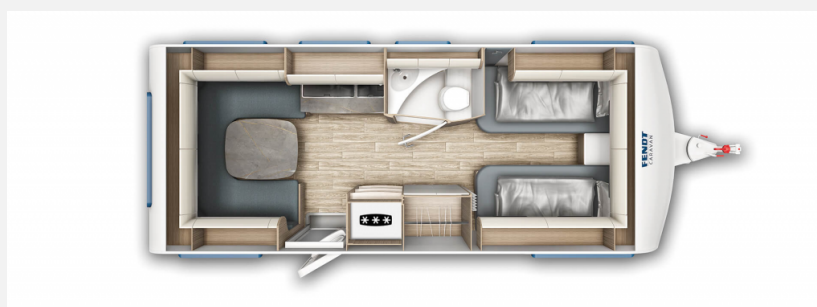

Exposé

Fendt Tendenza 550 SG Neufahrzeug 2025!

33.714,- €

MwSt. ausweisbar

Fahrzeug

Grundriss

Technische Daten

Modell-/Baujahr	2025
Anzahl Schlafplätze	4
Gesamtlänge	772 cm
Gesamtbreite	232 cm
Höhe	266 cm
Innenhöhe	198 cm
Umlaufmaß	1030 cm
Aufbaulänge	657 cm
Masse in fahrber. Zustand	1466 kg
techn. zul. Gesamtmasse	1700 kg
Infrastruktur	WC
Liegeflächen	Bug (1x85x210) Bug (1x85x200) Heck (152/142x210)
Heizung	Truma Combi 6
Kühlschrankvolumen	154 l
Gefriervolumen	3 l
Wasservorrat	24 l