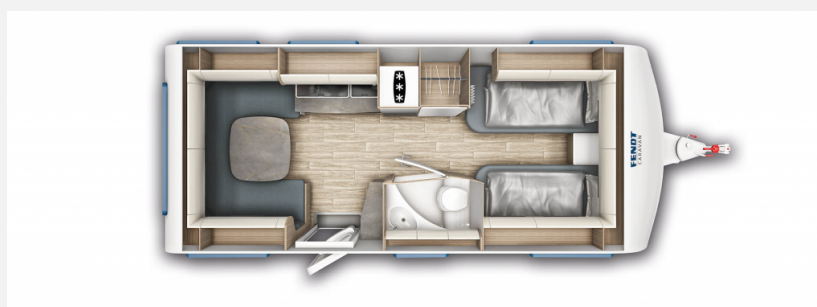

Exposé

Fendt Tendenza 515 SG Neufahrzeug 2025!

32.004,- €

MwSt. ausweisbar

Fahrzeug

Grundriss

Technische Daten

Modell-/Baujahr	2025
Anzahl Schlafplätze	4
Gesamtlänge	751 cm
Gesamtbreite	232 cm
Höhe	266 cm
Innenhöhe	198 cm
Umlaufmaß	1017 cm
Aufbaulänge	637 cm
Masse in fahrber. Zustand	1436 kg
techn. zul. Gesamtmasse	1700 kg
Infrastruktur	WC
Liegeflächen	Bug (1x85x190) Bug (1x85x200) Heck (137/142x210)
Heizung	Truma Combi 4
Kühlschrankvolumen	154 l
Gefriervolumen	3 l
Wasservorrat	24 l