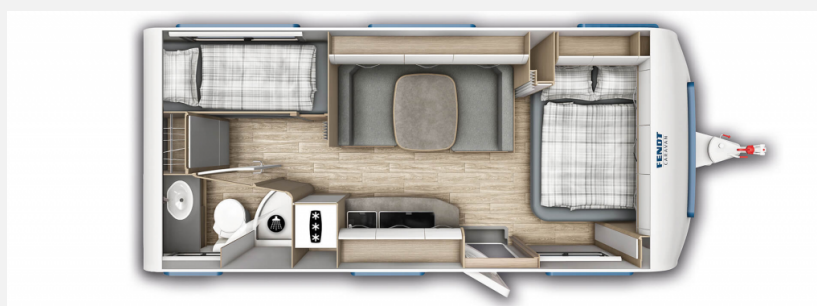

Exposé

Fendt Bianco Activ 560 SKM Neufahrzeug 2025!

32.716,- €

MwSt. ausweisbar

Fahrzeug

Grundriss

Technische Daten

Modell-/Baujahr	2025
Anzahl Schlafplätze	5
Gesamtlänge	772 cm
Gesamtbreite	250 cm
Höhe	266 cm
Innenhöhe	198 cm
Umlaufmaß	1029 cm
Aufbaulänge	657 cm
Masse in fahrber. Zustand	1523 kg
techn. zul. Gesamtmasse	1700 kg
Infrastruktur	WC
Liegeflächen	Bug (140x200) Seite (110/117x200) Heck (75 x 192) Etagenbett (75 x 190)
Heizung	Truma Combi 6
Kühlschrankvolumen	133 l
Gefriervolumen	3 l
Wasservorrat	24 l